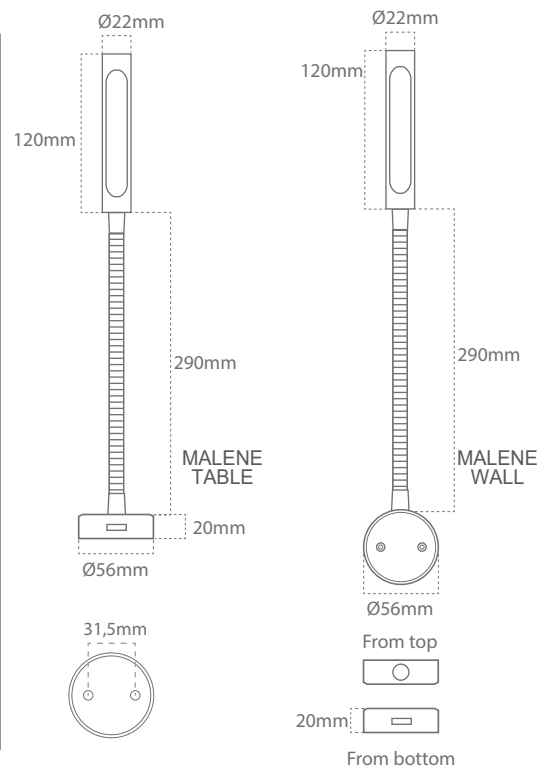

## MALENE TOUCH BLACK

DK

IP20

Effekt forbrug  
0,5 - 2 w

Ydelse  
85 Lm/w

Levetid  
50.000 timer  
(L70%)

Strømforsyning  
10-29 VDC

Materiale  
Aluminium

MALENE TOUCH BLACK  
TABLE version

MALENE TOUCH BLACK  
WALL version

Varenavn	Lumen	Spredning	Effekt forbrug	Farvetemperatur	USB Output
MALENE-TO-BL-WALL-10-29V	170 lm	110°	RED 0,5 - WW 2 w	RED - 3000K	5V, 2Am
MALENE-TO-BL-TABLE-10-29V	170 lm	110°	RED 0,5 - WW 2 w	RED - 3000K	5V, 2Am