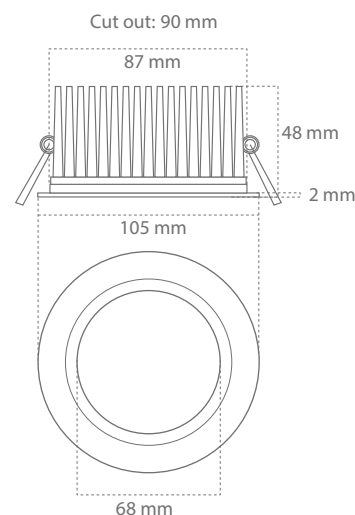

Casolux Marine light

Marine light system

LILLEHOLM 90

DK

IP65

Effekt forbrug
10 w

Ydelse
90 Lm/w

Levetid
40.000 timer
(L70%)

Strømforsyning
350mA

Materiale
Rustfrit stål
Aluminium

Rustfrit stål
Poleret (SSPO)

Rustfrit stål
Børstet (SSBR)

Rustfrit stål
Hvid (SSWH)

Varenavn	Lumen	Spredning	Effekt forbrug	Farvetemperatur	RA-værdi
LILLEHOLM-90-SSPO-27	900 lm	120°	10 w	2700K	> 90
LILLEHOLM-90-SSPO-3K	900 lm	120°	10 w	3000K	> 90
LILLEHOLM-90-SSBR-27	900 lm	120°	10 w	2700K	> 90
LILLEHOLM-90-SSBR-3K	900 lm	120°	10 w	3000K	> 90
LILLEHOLM-90-SSWH-9010-27	900 lm	120°	10 w	2700K	> 90
LILLEHOLM-90-SSWH-9010-3K	900 lm	120°	10 w	3000K	> 90

Egenskaber

- Rustfrit stål (304) / Anodiseret aluminium sikre korrosion frit produkt i fugtige omgivelser
- Kraftigt lys til marine belysning
- IP65 design med integreret varmestyring for lang levetid
- Høj kvalitets fremstilling sikrer perfekt pasform hvilket sikrer lang levetid