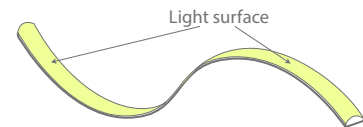

LINE - LED Fleksibel PU bånd - IP64

DK

IP64

Effekt forbrug
9,6 w/m

Ydelse
720 Lm/m

Levetid
50.000 timer
(L70%)

Strømforsyning
12 / 24 VDC

Materiale
PU

Varenavn	Længde	Lumen	Spredning	Effekt forbrug	Volt	Farvetemperatur	RA-værdi
CALL12V-1875MM-3500K	1,8 m	720 Lm/m	120°	9,6 W/m	12 VDC	3500 K	> 97
CALL12V-5000MM-3500K	5 m	720 Lm/m	120°	9,6 W/m	12 VDC	3500 K	> 97
CALL24V-1875MM-3500K	1,8 m	720 Lm/m	120°	9,6 W/m	24 VDC	3500 K	> 97
CALL24V-5000MM-3500K	5 m	720 Lm/m	120°	9,6 W/m	24 VDC	3500 K	> 97

Egenskaber

- IP64 Fleksibel og afkortbar LED lysbånd.
- LED'S er totalt indkapslet i polyurethane.
- 120 LED's pr meter.
- 50 cm kabel i ene ende, uden kabel i anden ende.
- 3M tape på bagsiden.
- Driftstemperatur -20° - +45°