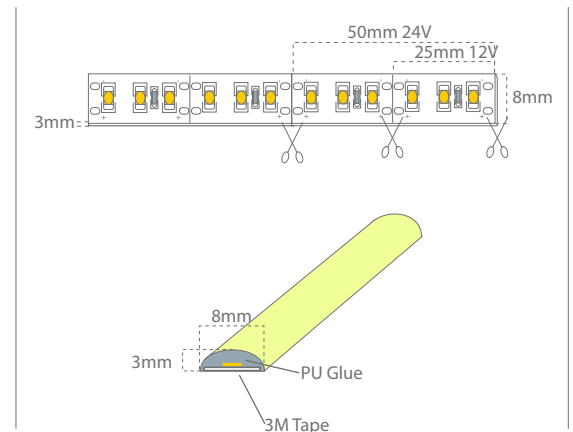

LINE - LED Fleksibel PU bånd - IP64

DK

IP64

Effekt forbrug
9,6 w/m

Ydelse
720 Lm/m

Levetid
50.000 timer
(L70%)

Strømforsyning
12 / 24 VDC

Materiale
PU

Varenavn	Længde	Lumen	Spredning	Effekt forbrug	Volt	Farvetemperatur	RA-værdi
CALL12V-1875MM-3500K	1,8 m	720 Lm/m	120°	9,6 W/m	12 VDC	3500 K	> 97
CALL12V-5000MM-3500K	5 m	720 Lm/m	120°	9,6 W/m	12 VDC	3500 K	> 97
CALL24V-1875MM-3500K	1,8 m	720 Lm/m	120°	9,6 W/m	24 VDC	3500 K	> 97
CALL24V-5000MM-3500K	5 m	720 Lm/m	120°	9,6 W/m	24 VDC	3500 K	> 97

Egenskaber

- IP64 Fleksibel og afkortbar LED lysbånd.
- LED'S er totalt indkapslet i polyurethane.
- 120 LED's pr meter.
- 50 cm kabel i ene ende, uden kabel i anden ende.
- 3M tape på bagsiden.
- Driftstemperatur -20° - +45°