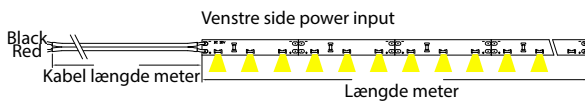

LINE - LED Flexible - Side view PU strip - IP64

DK

IP65

Effekt forbrug
4,8 w/m

Ydelse
600 Lm/m

Levetid
50.000 timer
(L70%)

Strømforsyning
12 / 24 VDC

Materiale
PU

Varenavn	Power input / kabel længde	Længde	Lumen	Spredning	Effekt forbrug	Volt	Farvetemperatur
CALL12V-4,8W-1,2M-R-SW-W	Højre side / 0,5 meter	1,2 meter	600 Lm/m	100°	4,8 W/m	12 VDC	3000 K
CALL12V-4,8W-1,3M-L-SW-W	Venstre side / 0,5 meter	1,3 meter	600 Lm/m	100°	4,8 W/m	12 VDC	3000 K
CALL12V-4,8W-1,3M-R-SW-WW	Højre side / 0,5 meter	1,3 meter	600 Lm/m	100°	4,8 W/m	12 VDC	3000 K
CALL12V-4,8W-2,2M-L-SW-WW	Venstre side / 2 meter	2,2 meter	600 Lm/m	100°	4,8 W/m	12 VDC	3000 K
CALL12V-4,8W-2,2M-R-SW-WW	Højre side / 2 meter	2,2 meter	600 Lm/m	100°	4,8 W/m	12 VDC	3000 K
CALL12V-4,8W-3,9M-L-SW-WW	Venstre side / 1 meter	3,9 meter	600 Lm/m	100°	4,8 W/m	12 VDC	3000 K
CALL12V-4,8W-5,3M-L-SW-WW	Venstre side / 1 meter	5,3 meter	600 Lm/m	100°	4,8 W/m	12 VDC	3000 K
CALL12V-4,8W-10M-SW-WW	Two sides / 0,5 meter	10 meter	600 Lm/m	100°	4,8 W/m	12 VDC	3000 K
CALL24V-4,8W-10M-SW-WW	Two sides / 0,5 meter	10 meter	600 Lm/m	100°	4,8 W/m	24 VDC	3000 K

Egenskaber

- IP64 Fleksibel og afkortbar LED lysbånd.
- LED'S er totalt indkapslet i polyurethane.
- 60 LED's pr meter.
- 1,2 + 1,3 + 2,2 + 3,9 + 5,3 meter længder = power input i den ene side.
- 10 meter længder = power input i begge sider.
- 300LSE 3M tape på bagside.