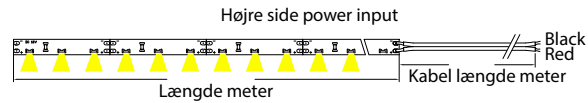

LINE - LED Flexible - Side view PU strip - IP64

DK

IP65

Effekt forbrug
4,8 w/m

Ydelse
600 Lm/m

Levetid
50.000 timer
(L70%)

Strømforsyning
12 / 24 VDC

Materiale
PU

Varenavn	Power input / kabel længde	Længde	Lumen	Spredning	Effekt forbrug	Volt	Farvetemperatur
CALL12V-4,8W-1,2M-R-SW-W	Højre side / 0,5 meter	1,2 meter	600 Lm/m	100°	4,8 W/m	12 VDC	3000 K
CALL12V-4,8W-1,3M-L-SW-W	Venstre side / 0,5 meter	1,3 meter	600 Lm/m	100°	4,8 W/m	12 VDC	3000 K
CALL12V-4,8W-1,3M-R-SW-WW	Højre side / 0,5 meter	1,3 meter	600 Lm/m	100°	4,8 W/m	12 VDC	3000 K
CALL12V-4,8W-2,2M-L-SW-WW	Venstre side / 2 meter	2,2 meter	600 Lm/m	100°	4,8 W/m	12 VDC	3000 K
CALL12V-4,8W-2,2M-R-SW-WW	Højre side / 2 meter	2,2 meter	600 Lm/m	100°	4,8 W/m	12 VDC	3000 K
CALL12V-4,8W-3,9M-L-SW-WW	Venstre side / 1 meter	3,9 meter	600 Lm/m	100°	4,8 W/m	12 VDC	3000 K
CALL12V-4,8W-5,3M-L-SW-WW	Venstre side / 1 meter	5,3 meter	600 Lm/m	100°	4,8 W/m	12 VDC	3000 K
CALL12V-4,8W-10M-SW-WW	Two sides / 0,5 meter	10 meter	600 Lm/m	100°	4,8 W/m	12 VDC	3000 K
CALL24V-4,8W-10M-SW-WW	Two sides / 0,5 meter	10 meter	600 Lm/m	100°	4,8 W/m	24 VDC	3000 K

Egenskaber

- IP64 Fleksibel og afkortbar LED lysbånd.
- LED'S er totalt indkapslet i polyurethane.
- 60 LED's pr meter.
- 1,2 + 1,3 + 2,2 + 3,9 + 5,3 meter længder = power input i den ene side.
- 10 meter længder = power input i begge sider.
- 300LSE 3M tape på bagside.