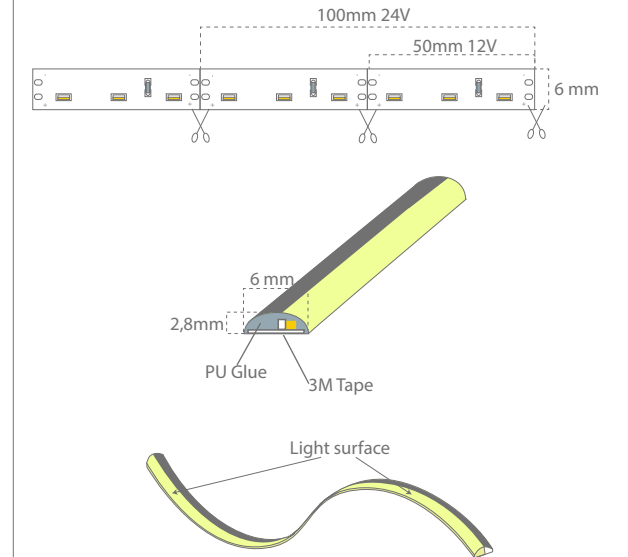

LINE - LED Flexible - Side view PU strip - IP64

DK

IP65

Effekt forbrug
4,8 w/m

Ydelse
600 Lm/m

Levetid
50.000 timer
(L70%)

Strømforsyning
12 / 24 VDC

Materiale
PU

Varenavn	Power input / kabel længde	Længde	Lumen	Spredning	Effekt forbrug	Volt	Farvetemperatur
CALL12V-4,8W-1,2M-R-SW-W	Højre side / 0,5 meter	1,2 meter	600 Lm/m	100°	4,8 W/m	12 VDC	3000 K
CALL12V-4,8W-1,3M-L-SW-W	Venstre side / 0,5 meter	1,3 meter	600 Lm/m	100°	4,8 W/m	12 VDC	3000 K
CALL12V-4,8W-1,3M-R-SW-WW	Højre side / 0,5 meter	1,3 meter	600 Lm/m	100°	4,8 W/m	12 VDC	3000 K
CALL12V-4,8W-2,2M-L-SW-WW	Venstre side / 2 meter	2,2 meter	600 Lm/m	100°	4,8 W/m	12 VDC	3000 K
CALL12V-4,8W-2,2M-R-SW-WW	Højre side / 2 meter	2,2 meter	600 Lm/m	100°	4,8 W/m	12 VDC	3000 K
CALL12V-4,8W-3,9M-L-SW-WW	Venstre side / 1 meter	3,9 meter	600 Lm/m	100°	4,8 W/m	12 VDC	3000 K
CALL12V-4,8W-5,3M-L-SW-WW	Venstre side / 1 meter	5,3 meter	600 Lm/m	100°	4,8 W/m	12 VDC	3000 K
CALL12V-4,8W-10M-SW-WW	Two sides / 0,5 meter	10 meter	600 Lm/m	100°	4,8 W/m	12 VDC	3000 K
CALL24V-4,8W-10M-SW-WW	Two sides / 0,5 meter	10 meter	600 Lm/m	100°	4,8 W/m	24 VDC	3000 K

Egenskaber

- IP64 Fleksibel og afkortbar LED lysbånd.
- LED'S er totalt indkapslet i polyurethane.
- 60 LED's pr meter.
- 1,2 + 1,3 + 2,2 + 3,9 + 5,3 meter længder = power input i den ene side.
- 10 meter længder = power input i begge sider.
- 300LSE 3M tape på bagside.