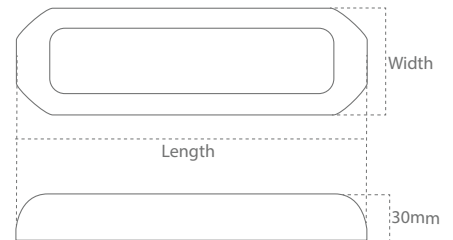

Strømforsyning
12 V AC/DC

Materiale
PA

10W

20W

	Length	Width
10W	210mm	80mm
20W	290mm	110mm

Bag

Side

Varenavn	Lumen	Spredning	Effekt forbrug	Farvetemperatur
UNDERWATER-10W-4500K	900 lm	120°	10 W	4500 K
UNDERWATER-20W-4500K	1800 lm	120°	20 W	4500 K

Egenskaber

- IP68 design med integreret varmestyring for lang levetid
- Høj kvalitets fremstilling sikrer perfekt pasform hvilket sikrer lang levetid
- Undervandslys IP68 godkendt ned til 20 meter.
- Overflade monteres med skruer.
- Kan specialfremstilles med RGB lys med Wifi controller. 7 Watt eller 15 Watt 12V DC
- Kabel er 2 meter.