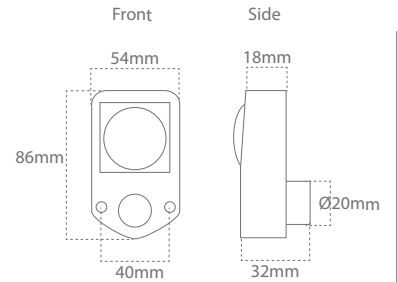

## DRAIN UNDERWATER LIGHT

DK

IP68  
(5M)

Effekt forbrug  
6 w

Ydelse  
83 Lm/w

Levetid  
40.000 timer  
(L70%)

Strømforsyning  
12 VDC

Materiale  
PA

3 x Krympeflex med lim  
2 x kabelmuffer  
2 x 8g 316L rustfri stål skruer

Varenavn	Lumen	Spredning	Effekt forbrug	Farvetemperatur
UNDERWATER-6W-4500K	500 lm	90°	6 w	4500 K
UNDERWATER-6W-BLUE	500 lm	90°	6 w	BLUE

### Egenskaber

- IP68 design med integreret varmestyring for lang levetid.
- Høj kvalitets fremstilling sikrer perfekt pasform hvilket sikrer lang levetid.
- Undervandslys IP68 godkendt ned til 5 meter.
- Monteres på eksisterende drenhuld.
- Kan specialfremstilles i 3000K eller grøn.
- Kabel er 2 meter.