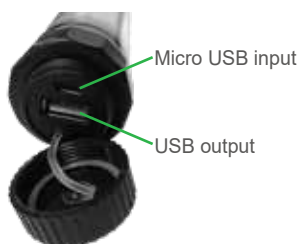

Strømforsyning  
5 VDC

Materiale  
PC

PIA large

PIA small i magnet holdere

Micro USB input

USB output

Krog

Magnet holdere