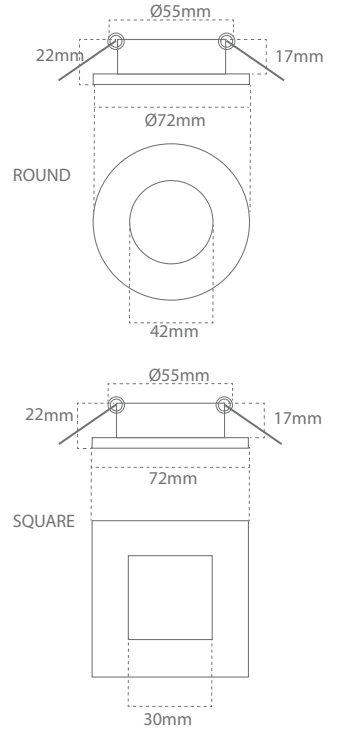

MAJA Downlight

IP65

Effekt forbrug
3,6 w

Ydelse
56 Lm/w

Levetid
50.000 timer
(L70%)

Strømforsyning
10-32 VDC

Materiale
Rustfrit stål
Aluminium

MAJA ROUND (SS)
Rustfrit stål

MAJA SQUARE-RECT (SS)
Rustfrit stål

MAJA SQUARE-OVAL (SS)
Rustfrit stål

MAJA ROUND (SS-WH)
Rustfrit stål malet hvid

MAJA SQUARE-RECT (SS-WH)
Rustfrit stål malet hvid

MAJA SQUARE-OVAL (SS-WH)
Rustfrit stål malet hvid

MAJA ROUND W/COVER (SS)
Rustfrit stål

Varenavn	Lumen	Spredning	Effekt forbrug	Farvetemperatur	RA-værdi
MAJA-ROUND-SS	204 lm	90°	3,6W	3000K	> 85
MAJA-ROUND-SS-WW/RED	204 lm	90°	3,6W / 1,8W RED	3000K / RED	> 85
MAJA-ROUND-SS-WH	204 lm	90°	3,6W	3000K	> 85
MAJA-ROUND-SS-WH-WW/RED	204 lm	90°	3,6W / 1,8W RED	3000K / RED	> 85
MAJA-SQUARE-RECT-SS	204 lm	85°	3,6W	3000K	> 85
MAJA-SQUARE-RECT-SS-WW/RED	204 lm	85°	3,6W / 1,8W RED	3000K / RED	> 85
MAJA-SQUARE-RECT-SS-WH	204 lm	85°	3,6W	3000K	> 85
MAJA-SQUARE-RECT-SS-WH-WW/RED	204 lm	85°	3,6W / 1,8W RED	3000K / RED	> 85
MAJA-SQUARE-OVAL-SS	204 lm	85°	3,6W	3000K	> 85
MAJA-SQUARE-OVAL-SS-WW/RED	204 lm	85°	3,6W / 1,8W RED	3000K / RED	> 85
MAJA-SQUARE-OVAL-SS-WH	204 lm	85°	3,6W	3000K	> 85
MAJA-SQUARE-OVAL-SS-WH-WW/RED	204 lm	85°	3,6W / 1,8W RED	3000K / RED	> 85