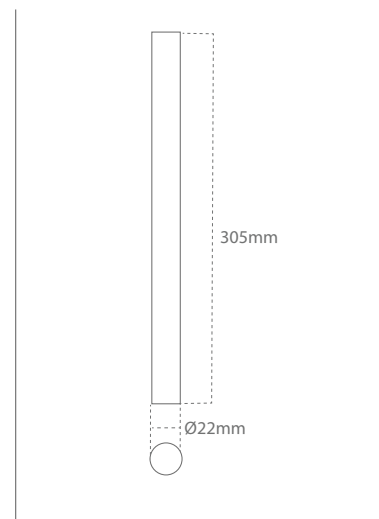

Casolux Marine light

Marine light system

CABINET LIGHT - ROUND

DK

IP20

Effekt forbrug
2,3 w

Ydelse
87 Lm/w

Levetid
40.000 Hours
(L70%)

Strømforsyning
5 VDC

Materiale
Aluminium

Bund med opladningsindgang

Beslag for skrue, med magnet eller 3M tape

Top med touch

Varenavn	Lumen	Spredning	Effekt forbrug	Farvetemperatur	Batteri	Indgang
CABINET-ROUND-SILVER	200 lm	120°	2,3w	3000K til 6000K	3,7V, 2000mAh	5V

Egenskaber

- IP20 design med integreret varmestyring for lang levetid.
- Arbejdstemperatur -25 ° - + 40 °.
- Touch bryder i enden.
- Dæmper 3000K - 4000K - 6000K.
- Med blinkende lysfunktion.
- Med beslag og skruer, lim og magnet.
- Oplades fra adapter 5V 1A, fra powerbank eller fra computer til micro USB-udgang