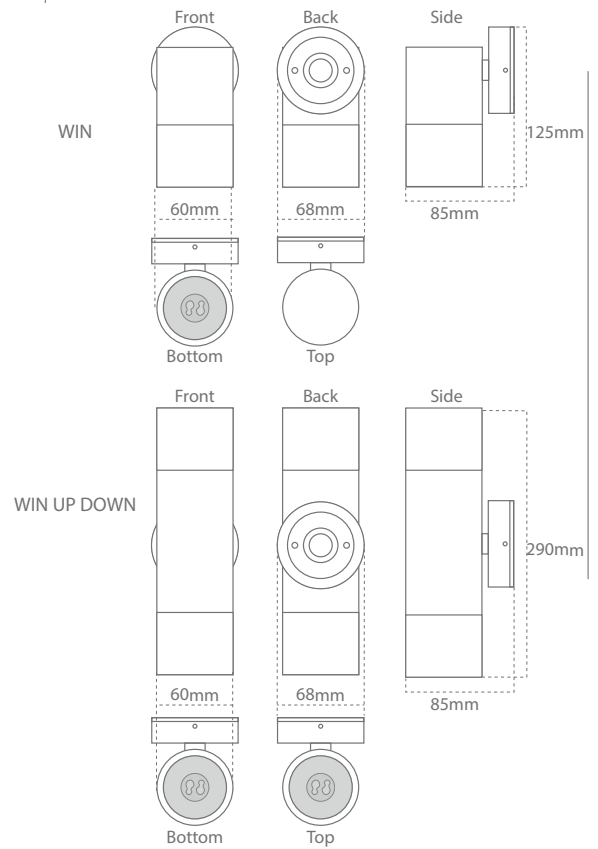

# Casolux General light

General light system

WIN

DK

IP65

Effekt forbrug  
GU10 max 35 w

Strømforsyning  
220-240 V AC  
Optional 10-30 V DC

Materiale  
Rustfrit stål

WIN

WIN UP DOWN

WIN

WIN UP DOWN

Varenavn	Spredning	Effekt forbrug	Sokkel type
WIN-SS-GU10	70°	LED, halogen pære max 35w	GU 10
WIN-UP-DOWN-SS-GU10	2 x 70°	LED, halogen pære max 35w	2 x GU 10