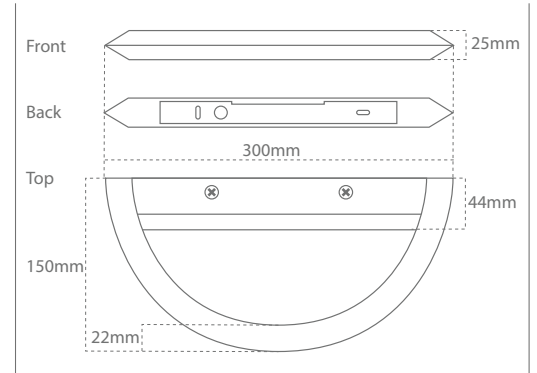

# Casolux General light

General light system

WILMA

DK

IP20

Effekt forbrug  
3 w

Ydelse  
73 Lm/w

Levetid  
50.000 timer  
(L70%)

Strømforsyning  
220-240 VAC  
10 - 30 VDC

Materiale  
Rustfrit stål

Varenavn	Lumen	Spredning	Effekt forbrug	Farvetemperatur	RA-værdi
WILMA-RO-SS-3W-WW	220 lm	2x160°	3 w	3000K	> 80

## Materiale

- AISI 304 rustfrit stål
- Spejl poleret