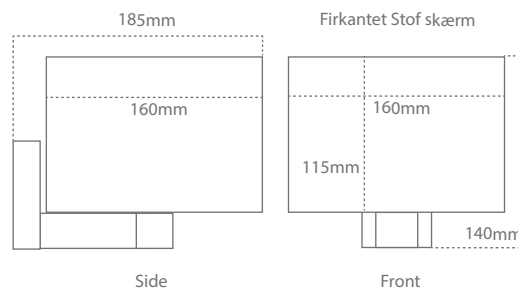

# Casolux Marine light

Marine light system

WALLIS LARGE

DK

IP20

Effekt forbrug  
LED G4 1,5W

Strømforsyning  
10-30 VDC

Materiale  
Rustfrit stål

Rund Stof skærm

På / Af bryder  
USB  
Output: 5V, 1Am

Firkantet Stof skærm

På / Af bryder  
USB  
Output: 5V, 1Am

Side

Front

Side

Front

Varenavn	Spredning	LED Pære / Effekt forbrug	USB Output
WALLIS-SS-BIG-RO-USB-G4 160x115	2x100°	10-30 VDC / G4 LED Bulb 1,5 w	5V, 1Am
WALLIS-SS-BIG-SQ-USB-G4 160x160x115	2x100°	10-30 VDC / G4 LED Bulb 1,5 w	5V, 1Am