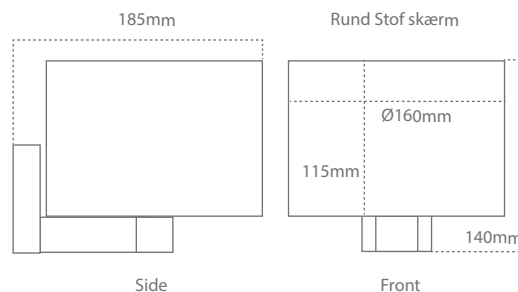

Rund Stof skærm

På / Af bryder  
USB  
Output: 5V, 1Am

Firkantet Stof skærm

På / Af bryder  
USB  
Output: 5V, 1Am

Side

Front

Side

Front

Varenavn	Spredning	LED Pære / Effekt forbrug	USB Output
WALLIS-SS-BIG-RO-USB-G4 160x115	2x100°	10-30 VDC / G4 LED Bulb 1,5 w	5V, 1Am
WALLIS-SS-BIG-SQ-USB-G4 160x160x115	2x100°	10-30 VDC / G4 LED Bulb 1,5 w	5V, 1Am