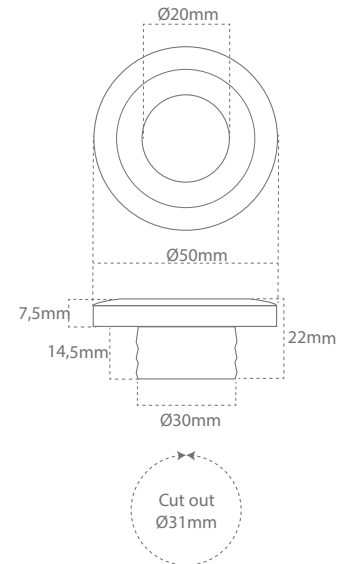

# Casolux Marine light

Marine light system

MAX Special

DK

IP65

Effekt forbrug  
2,6w / 1w

Ydelse  
75 Lm/w

Levetid  
40.000 timer  
(L70%)

Strømforsyning  
10-32 VDC

Materiale  
Rustfrit stål

MAX-SS-SPECIAL

Varenavn	Lumen	Spredning	Effekt forbrug	Farvetemperatur	RA-værdi
MAX-SS-10-32VDC-WW-RED-CL	195 lm	45°	2,6w / 1w	3000K + RED	> 85
MAX-SS-10-32VDC-WW-RED-ML	175 lm	50°	2,6w / 1w	3000K + RED	> 85