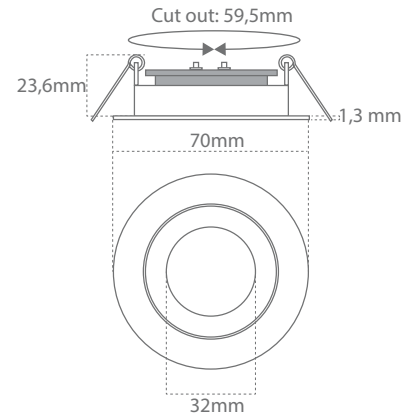

Casolux Marine light

Marine light system

MATHILDE

DK

IP65

Effekt forbrug
2,4 w

Ydelse
58 Lm/w

Levetid
40.000 timer
(L70%)

Strømforsyning
10-32 VDC

Materiale
Rustfrit stål

Varenavn	Lumen	Spredning	Effekt forbrug	Farvetemperatur	RA-værdi
MATHILDE-SS	140 lm	100°	2,4 w	3000 K	> 85

Egenskaber

- IP65 design med integreret varmestyring for lang levetid
- Høj kvalitets fremstilling sikrer perfekt pasform hvilket sikrer lang levetid
- Rustfrit stål sikrer korrosionsfrit produkt i fugtige omgivelser