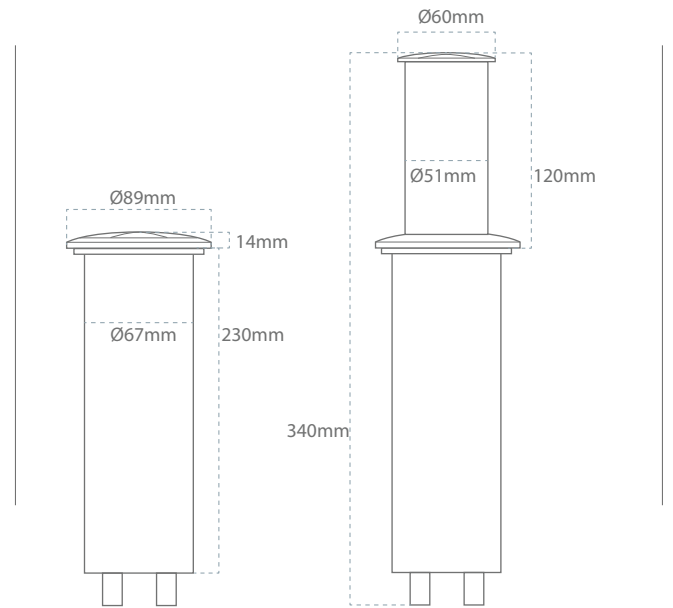

MARINA cockpit table light

DK

IP67

Effekt forbrug
4 w

Ydelse
100
Lm/w

Levetid
50.000 timer
(L70%)

Strømforsyning
10-32 VDC

Materiale
Rustfrit stål

Varenavn	Spredning	Effekt forbrug	Farvetemperatur	RA-værdi
MARINA-SS-10-32VDC-WW	360°	4 w	3000 K	> 85

Egenskaber

- Cocpit lys til invendig og udvendig brug med integreret varmestyring for lang levetid
- Høj kvalitets fremstilling sikrer perfekt pasform hvilket sikrer lang levetid
- Rustfrit stål der sikrer korrosionsfrit produkt i fugtige omgivelser

Materiale

- Top og bordring: Rustfrit stål 316L
- Hylster: Plastik

Fordele

- Høj driftsikkerhed
- Vedligeholdelsesfri

Anvendelse

- Marine belysning