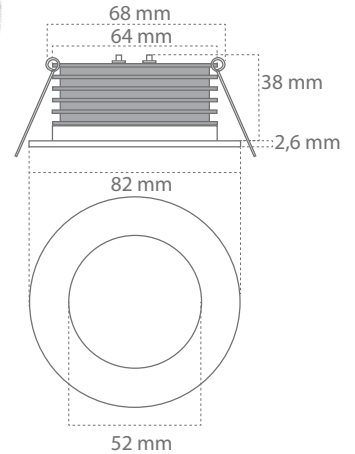

Casolux Marine light

Marine light system

MALOU 82

DK

IP65

Effekt forbrug
3,3 - 4,5 w

Ydelse
75 - 95 Lm/w

Levetid
50.000 timer
(L70%)

Strømforsyning
10-18 VDC
10-32 VDC

Materiale
Rustfrit stål
Aluminium

DL-MALOU-SS

MALOU-SS-10-32VDC

MALOU-SS-RO

MALOU-SS-BL-RO

MALOU-SS-WH-RO

MALOU-SS-SQ-RECT

MALOU-SS-SQ-OVAL

Varenavn	Front	Lm/w	Lumen	Spredning	Volt	Effekt forbrug	Farvetemperatur	RA-værdi
DL-MALOU-SS-NDIM-3,3W	SS / SS-BL / SS-WH	75	250	120°	10-18 VDC	3,3 w	3000 K	> 85
MALOU-SS-10-32VDC-WW	SS / SS-BL / SS-WH	95	425	120°	10-32 VDC	4,5 w	3000 K	> 85
MALOU-SS-10-32VDC-WW-RED	SS / SS-BL / SS-WH	95	342	120°	10-32 VDC	3,6 w / 0,6 w	3000 K / RED	> 85

MALOU-SS-SQ-OVAL
FRAME

82 mm

MALOU-SS-SQ-RECT
FRAME

38 mm