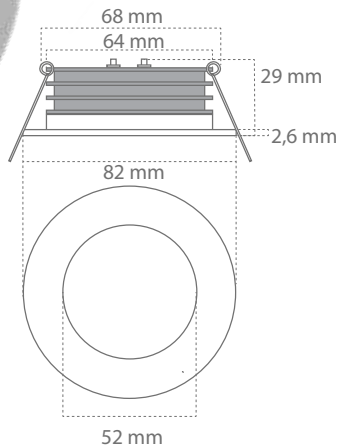

Casolux Marine light

Marine light system

MALOU 82

DK

IP65

Effekt forbrug
3,3 - 4,5 w

Ydelse
75 - 95 Lm/w

Levetid
50.000 timer
(L70%)

Strømforsyning
10-18 VDC
10-32 VDC

Materiale
Rustfrit stål
Aluminium

DL-MALOU-SS

MALOU-SS-10-32VDC

MALOU-SS-RO

MALOU-SS-BL-RO

MALOU-SS-WH-RO

MALOU-SS-SQ-RECT

MALOU-SS-SQ-OVAL

Varenavn	Front	Lm/w	Lumen	Spredning	Volt	Effekt forbrug	Farvetemperatur	RA-værdi
DL-MALOU-SS-NDIM-3,3W	SS / SS-BL / SS-WH	75	250	120°	10-18 VDC	3,3 w	3000 K	> 85
MALOU-SS-10-32VDC-WW	SS / SS-BL / SS-WH	95	425	120°	10-32 VDC	4,5 w	3000 K	> 85
MALOU-SS-10-32VDC-WW-RED	SS / SS-BL / SS-WH	95	342	120°	10-32 VDC	3,6 w / 0,6 w	3000 K / RED	> 85

MALOU-SS-SQ-OVAL
FRAME

82 mm

MALOU-SS-SQ-RECT
FRAME

38 mm