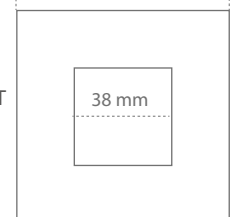

Casolux Marine light

Marine light system

MALOU 82

DK

IP65

Effekt forbrug
3,3 - 4,5 w

Ydelse
75 - 95 Lm/w

Levetid
50.000 timer
(L70%)

MALOU-SS-SQ-OVAL
FRAME

82 mm

MALOU-SS-SQ-RECT
FRAME

38 mm