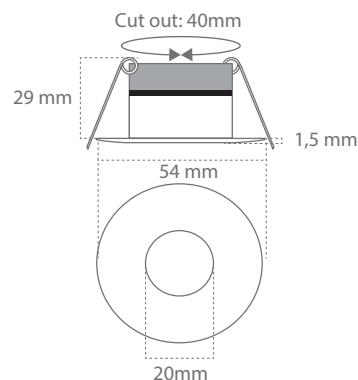

Input
10-30 VDC
(350mA)

Material
Aluminum

MAGGI WHITE (WH)

MAGGI GREY (GR)
RAL 7038

Product code	Lumen output	Beam	Power	CCT	CRI
MAGGI-SMALL-AL-WH	370 lm	40°	3,5 w	2700 K	> 85
MAGGI-SMALL-AL-GR	370 lm	40°	3,5 w	3200 K	> 85