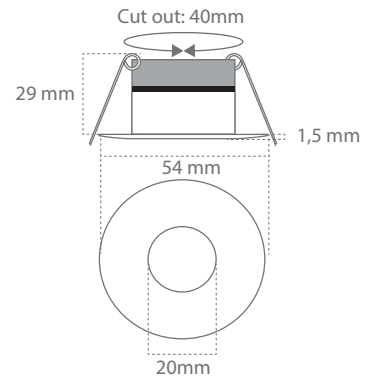

Strømforsyning
10-30 VDC
(350mA)

Materiale
Aluminium

MAGGI WHITE (WH)

MAGGI GREY (GR)
RAL 7038

Varenavn	Lumen	Spredning	Effekt forbrug	Farvetemperatur	RA-værdi
MAGGI-SMALL-AL-WH	370 lm	40°	3,5 w	2700 K	> 85
MAGGI-SMALL-AL-GR	370 lm	40°	3,5 w	3200 K	> 85