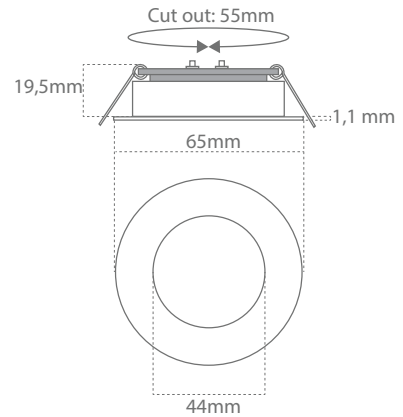

Strømforsyning  
10-30 VDC

Materiale  
Rustfrit stål

Varenavn	Lumen	Spredning	Effekt forbrug	Farvetemperatur	RA-værdi
MAGDA-SS	330 lm	90°	4,4 w	3000 K	> 85