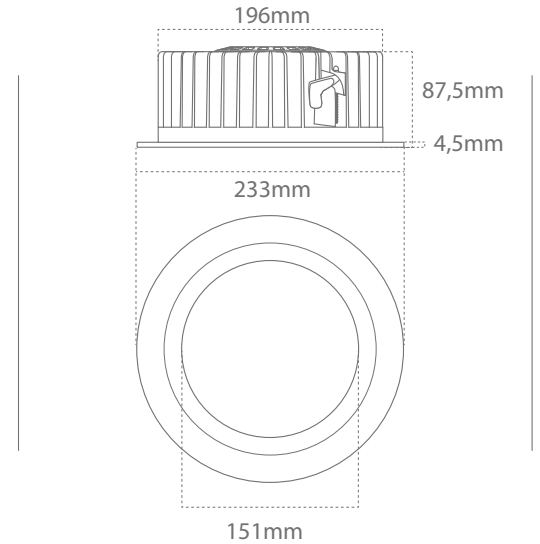

Casolux Marine light

Marine light system

LILLEHOLM 205

DK

IP55

Effekt forbrug
30 w

Ydelse
95 Lm/w

Levetid
50.000 timer
(L70%)

Strømforsyning
230 VAC

Materiale
Aluminium

Cut out: 205 mm

Varenavn	mA	Volt DC	Lumen	Spredning	Effekt forbrug	Farvetemperatur	RA-værdi
LILLEHOLM-205-30W-WW-9003	840mA	48 VDC	2800lm	90°	30 w	3000K	>90
LILLEHOLM-205-30W-WW-9010	840mA	48 VDC	2800lm	90°	30 w	3000K	>90

Egenskaber

- Leveres med led driver
- Kraftigt lys til marine belysning
- IP55 design med integreret varmestyring for lang levetid
- Høj kvalitets fremstilling sikrer perfekt pasform hvilket sikrer lang levetid
- Køleprofil i anodiseret aluminium sikrer korrosionsfrit produkt i fugtige omgivelser
- 0,6 meter 2x0,5mm² kabel
- Kan fås i WH (RAL 9003) eller WH (RAL 9010)