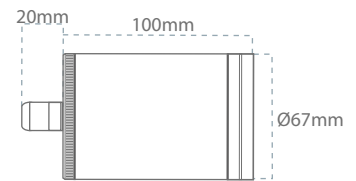

Casolux Machine light

Machine light system

LANGELAND SS

DK

IP68
[5m]

Effekt forbrug
11,5 w

Ydelse
65 Lm/w

Levetid
50.000 timer
(L70%)

Strømforsyning
24 VDC

Materiale
AISI 316

Varenavn	Lumen	Spredning	Effekt forbrug	Farvetemperatur	RA-værdi	LED fabrikat
LANGELAND SS	750 lm	30°	11,5 w	3000K	> 83	CREE

Egenskaber

- Kraftig lys til maskine belysning
- IP68 design med integreret varmestyring for lang levetid
- Høj kvalitets fremstilling sikrer perfekt mekanisk pasform hvilket sikrer lang levetid
- Hård anodiseret aluminium sikrer et korrosionsfrit produkt i fugtige omgivelser

Materiale

- Hård anodiseret aluminium
- 8 mm hærdet glas

Fordele

- Høj driftsikkerhed
- Vedligeholdelsesfri

Anvendelse

- Maskine belysning