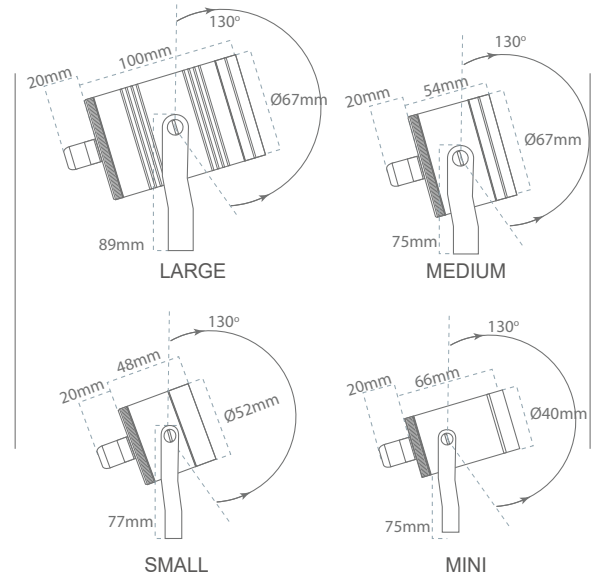

LANGELAND - Spotlight

DK

IP68
[5m]

Effekt forbrug
2-11,5 w

Ydelse
40-74 Lm/w

Levetid
50.000 timer
(L70%)

Strømforsyning
24 VDC

Materiale
Aluminium

LANGELAND-AL-LARGE

LANGELAND-AL-MEDIUM

LANGELAND-AL-SMALL

LANGELAND-AL-BL-SMALL

LANGELAND-AL-MINI

LANGELAND-AL-BL-MINI

Varenavn	Lumen	Spredning	Effekt forbrug	Farvetemperatur	RA-værdi	LED fabrikat
LANGELAND-AL-LARGE	850 lm	30-40°	11,5 w	4000K	> 83	CREE
LANGELAND-AL-MEDIUM	280 lm	30-40°	4,8 w	4000K	> 83	CREE
LANGELAND-AL-SMALL	80 lm	30-40°	2 w	4000K	> 83	CREE
LANGELAND-AL-BL-SMALL	80 lm	30-40°	2 w	4000K	> 83	CREE
LANGELAND-AL-MINI	120 lm	30-40°	3 w	4000K	> 83	CREE
LANGELAND-AL-BL-MINI	120 lm	30-40°	3 w	4000K	> 83	CREE