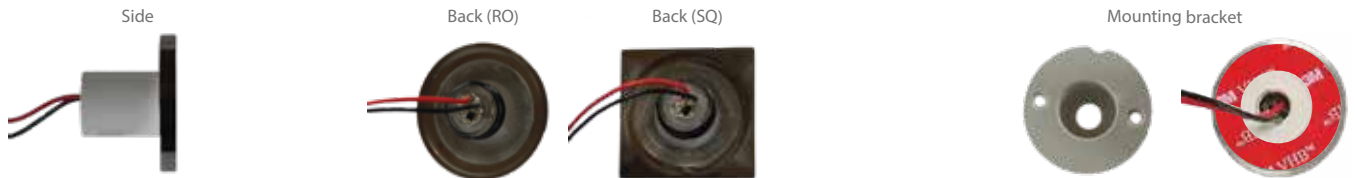

Casolux Marine light

Marine light system

CLEO

DK

IP65  Effekt forbrug 0,6 w Ydelse 15 Lm/w Levetid 35.000 timer (L70%) Strømforsyning 10-32 VDC Materiale Rustfrit stål CE

CLEO ROUND (RO) SS-WH SS-BL CLEO SQUARE (SQ) SS-WH SS-BL

CLEO ROUND 25° (RO25) SS-WH SS-BL CLEO SQUARE 34° (SQ34) SS-WH SS-BL

Technical drawing dimensions: 17mm, 38mm, 5mm, 22mm, 18,5mm, Cut out Ø19mm

Varenavn	Front Farve/Kvalitet	IP	Lumen	Spredning	Effekt forbrug	Volt	Farvetemperatur	RA-værdi
CLEO-SS-RO	SS / SS-WH / SS- BL	IP65	9	65°	0,6 W	10-32 VDC	3000 K	> 85
CLEO-SS-RO25	SS / SS-WH / SS- BL	IP65	9	25°	0,6 W	10-32 VDC	3000 K	> 85
CLEO-SS-RO25-2700	SS / SS-WH / SS- BL	IP65	9	25°	0,6 W	10-32 VDC	2700 K	> 85
CLEO-SS-SQ	SS / SS-WH / SS- BL	IP65	9	65°	0,6 W	10-32 VDC	3000 K	> 85
CLEO-SS-SQ34	SS / SS-WH / SS- BL	IP65	9	34°	0,6 W	10-32 VDC	3000 K	> 85

Egenskaber

- Stemning og opmærksomheds belysning.
- Rustfrit stål sikre korrosion frit produkt i fugtige omgivelser.
- IP65 design forseglet til at tåle fugtighed.

Materiale

- Front: SS316L rustfrit stål
- Plastik monterings modul
- Plastic monteringsbeslag med 3M VHB Tape