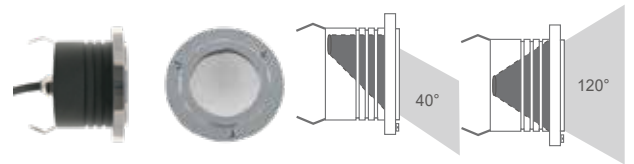

Casolux Marine light

Marine light system

BORNHOLM

DK

IP67

Effekt forbrug
3 w

Ydelse
90 Lm/w

Levetid
50.000 timer
(L70%)

Strømforsyning
350mA/500mA
700mA

Materiale
AISI 316/
Aluminium

BORNHOLM-230-SS-PO

BORNHOLM-100-SS-PO
BORNHOLM-100-SS-PO-40-BEAM

Varenavn	Lumen	Spredning	Effekt forbrug	Farvetemperatur	mA
BORNHOLM-100-SS-PO	270 lm	120°	3 w	2700K	350mA
BORNHOLM-100-SS-PO-40-BEAM	270 lm	40°	3 w	2700K	500mA
BORNHOLM-230-SS-PO	1800 lm	120°	20 w	2700K	700mA

Egenskaber

- Kraftigt lys til marine belysning
- IP67 design med integreret varmestyring for lang levetid
- Høj kvalitets fremstilling sikrer perfekt pasform hvilket sikrer lang levetid
- Køleprofil i anodiseret aluminium sikrer korrosionsfrit produkt i fugtige omgivelser

Materiale

- Front: Rustfrit stål SS316
- Bagside: Anodiseret aluminium
- Mattered linse

Fordele

- Høj driftsikkerhed
- Vedligeholdelsesfri

Anvendelse

- Marine belysning