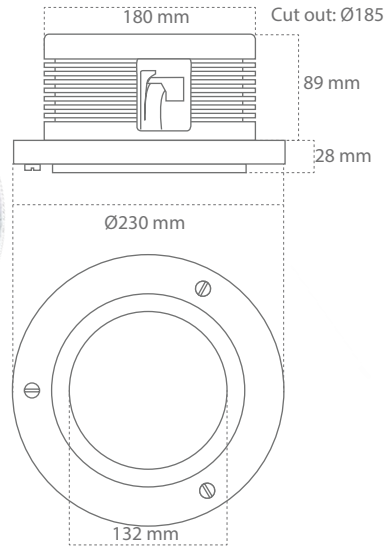

Casolux Marine light

Marine light system

BORNHOLM

DK

IP67

Effekt forbrug
3 w

Ydelse
90 Lm/w

Levetid
50.000 timer
(L70%)

Strømforsyning
350mA/500mA
700mA

Materiale
AISI 316/
Aluminium

BORNHOLM-230-SS-PO

BORNHOLM-100-SS-PO
BORNHOLM-100-SS-PO-40-BEAM

Varenavn	Lumen	Spredning	Effekt forbrug	Farvetemperatur	mA
BORNHOLM-100-SS-PO	270 lm	120°	3 w	2700K	350mA
BORNHOLM-100-SS-PO-40-BEAM	270 lm	40°	3 w	2700K	500mA
BORNHOLM-230-SS-PO	1800 lm	120°	20 w	2700K	700mA

Egenskaber

- Kraftigt lys til marine belysning
- IP67 design med integreret varmestyring for lang levetid
- Høj kvalitets fremstilling sikrer perfekt pasform hvilket sikrer lang levetid
- Køleprofil i anodiseret aluminium sikrer korrosionsfrit produkt i fugtige omgivelser