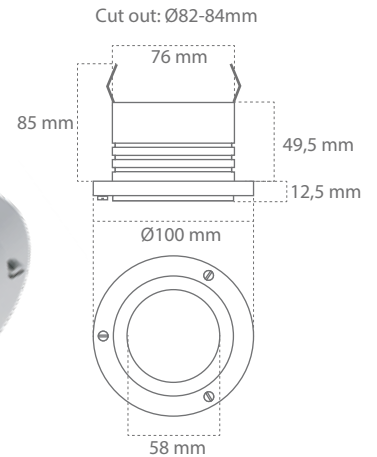

Casolux Marine light

Marine light system

BORNHOLM

DK

IP67

Effekt forbrug
3 w

Ydelse
90 Lm/w

Levetid
50.000 timer
(L70%)

Strømforsyning
350mA/500mA
700mA

Materiale
AISI 316/
Aluminium

BORNHOLM-230-SS-PO

BORNHOLM-100-SS-PO
BORNHOLM-100-SS-PO-40-BEAM

Varenavn	Lumen	Spredning	Effekt forbrug	Farvetemperatur	mA
BORNHOLM-100-SS-PO	270 lm	120°	3 w	2700K	350mA
BORNHOLM-100-SS-PO-40-BEAM	270 lm	40°	3 w	2700K	500mA
BORNHOLM-230-SS-PO	1800 lm	120°	20 w	2700K	700mA

Egenskaber

- Kraftigt lys til marine belysning
- IP67 design med integreret varmestyring for lang levetid
- Høj kvalitets fremstilling sikrer perfekt pasform hvilket sikrer lang levetid
- Køleprofil i anodiseret aluminium sikrer korrosionsfrit produkt i fugtige omgivelser