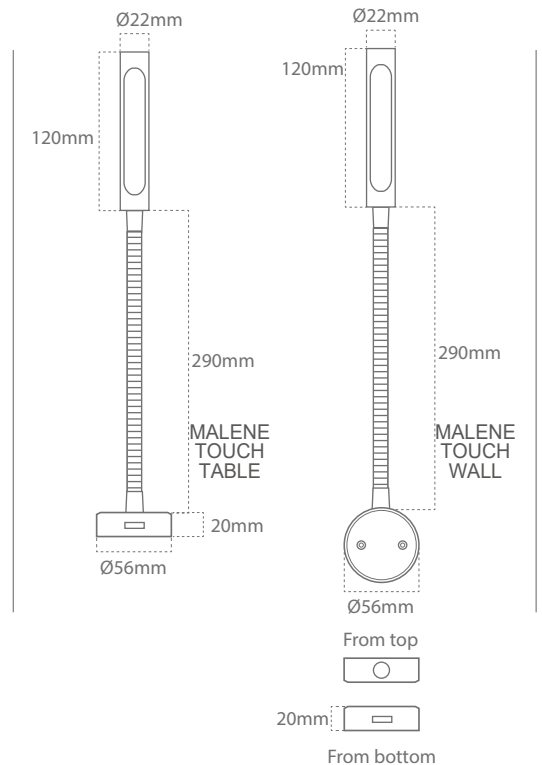

## MALENE TOUCH STANDARD

DK

IP20

Effekt forbrug  
0,5 - 2 w

Ydelse  
85 Lm/w

Levetid  
50.000 timer  
(L70%)

Strømforsyning  
10-29 VDC

Materiale  
Rustfrit stål

Varenavn	Lumen	Spredning	Effekt forbrug	Farvetemperatur	RA-værdi	USB Output
MALENE-TOUCH-TABLE-10-29VDC	170 lm	110°	RED 0,5 - WW 2 w	RED - 3000K	> 85	5V, 2Am
MALENE-TOUCH-WALL-10-29VDC	170 lm	110°	RED 0,5 - WW 2 w	RED - 3000K	> 85	5V, 2Am