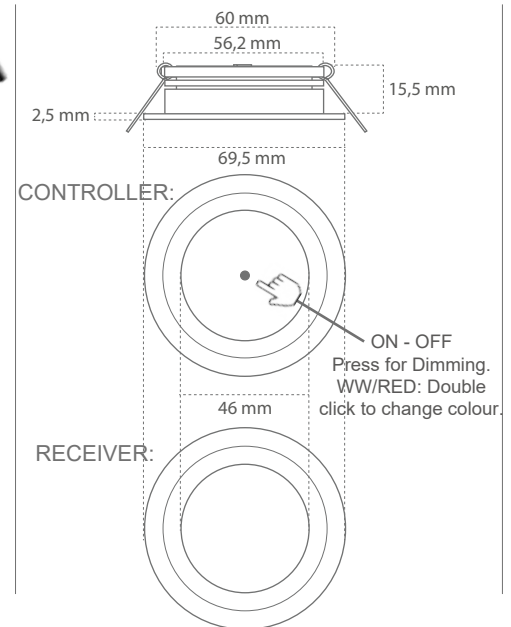

Casolux Marine light

Marine light system

MALOU CONTROLLER/RECEIVER

DK

IP20
IP64
IP65

Effekt forbrug
3 W

Ydelse
45-50 Lm/w

Levetid
50.000 timer
(L70%)

Strømforsyning
9-32 VDC

Materiale
Rustfrit stål
Aluminium

Varenavn	Front Farve/Kvalitet	IP	Lumen	Spredning	Effekt forbrug	Volt	Farvetemperatur	RA-værdi
CONTROLLER: MALOU-MA-SS-WW	SS	IP20	135	120°	3 W	9-32 VDC	3000 K	> 85
CONTROLLER: MALOU-MA-SS-WW-RED	SS	IP20	135	120°	2 x 3 W	9-32 VDC	3000 K / RED	> 85
CONTROLLER: MALOU-MA-SS-IP64-WW	SS	IP64	135	120°	3 W	9-32 VDC	3000 K	> 85
CONTROLLER: MALOU-MA-SS-IP64-WW-RED	SS	IP64	135	120°	2 x 3 W	9-32 VDC	3000 K / RED	> 85
RECEIVER: MALOU-SL-SS-WW	SS	IP65	150	120°	3 W	9-32 VDC	3000 K	> 85
RECEIVER: MALOU-SL-SS-WW-RED	SS	IP65	150	120°	2 x 3 W	9-32 VDC	3000 K / RED	> 85

Egenskaber

- Rustfrit stål (316L) / Anodiseret aluminium sikre korrosion frit produkt i fugtige omgivelser
- Alt det elektroniske indeni lamperne er forseglet til at tåle fugtighed.
- IP64 Controller er lavet med silikone disk på Av/På/Dim knap til bedre beskyttelse mod fugt.
- Kip tryk dæmp.
- En Controller kan styre op til 15 Receivers.
- WW/RED model: Ved doble tryk skifter lys fra varm hvid til rød lys.