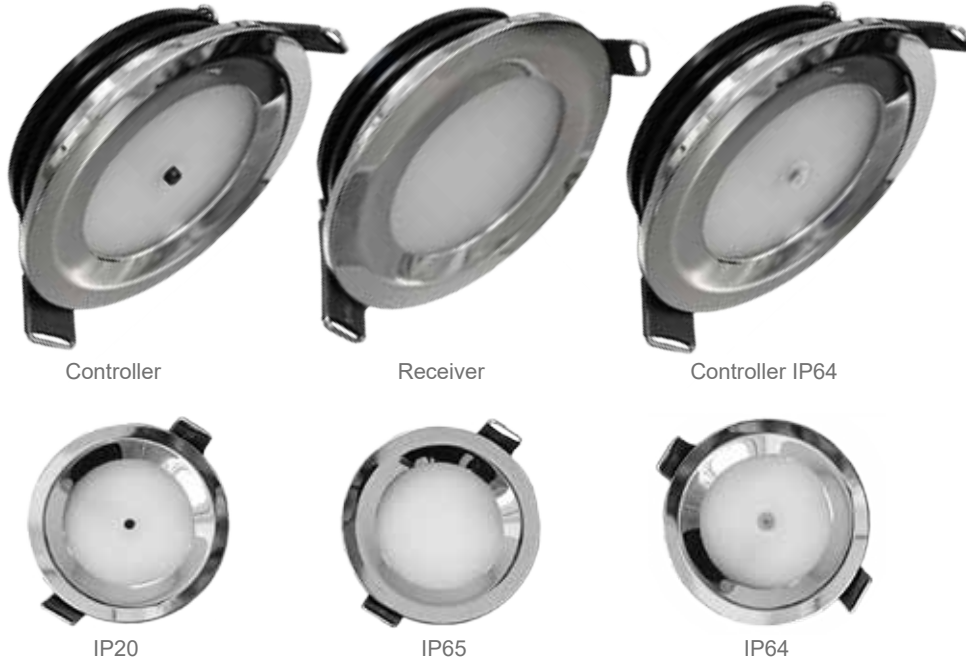

Casolux Marine light

Marine light system

MALOU CONTROLLER/RECEIVER

DK

IP20
IP64
IP65

Effekt forbrug
3 W

Ydelse
45-50 Lm/w

Levetid
50.000 timer
(L70%)

Strømforsyning
9-32 VDC

Materiale
Rustfrit stål
Aluminium

Varenavn	Front Farve/Kvalitet	IP	Lumen	Spredning	Effekt forbrug	Volt	Farvetemperatur	RA-værdi
CONTROLLER: MALOU-MA-SS-WW	SS	IP20	135	120°	3 W	9-32 VDC	3000 K	> 85
CONTROLLER: MALOU-MA-SS-WW-RED	SS	IP20	135	120°	2 x 3 W	9-32 VDC	3000 K / RED	> 85
CONTROLLER: MALOU-MA-SS-IP64-WW	SS	IP64	135	120°	3 W	9-32 VDC	3000 K	> 85
CONTROLLER: MALOU-MA-SS-IP64-WW-RED	SS	IP64	135	120°	2 x 3 W	9-32 VDC	3000 K / RED	> 85
RECEIVER: MALOU-SL-SS-WW	SS	IP65	150	120°	3 W	9-32 VDC	3000 K	> 85
RECEIVER: MALOU-SL-SS-WW-RED	SS	IP65	150	120°	2 x 3 W	9-32 VDC	3000 K / RED	> 85

Egenskaber

- Rustfrit stål (316L) / Anodiseret aluminium sikre korrosion frit produkt i fugtige omgivelser
- Alt det elektroniske indeni lamperne er forseglet til at tåle fugtighed.
- IP64 Controller er lavet med silikone disk på Av/På/Dim knap til bedre beskyttelse mod fugt.
- Kip tryk dæmp.
- En Controller kan styre op til 15 Receivers.
- WW/RED model: Ved doble tryk skifter lys fra varm hvid til rød lys.

Materiale

- Front: Rustfrit stål 316L
- Bag: Aluminium
- Opal linse

Fordele

- Høj driftsikkerhed
- Vedligeholdelsesfri

Anvendelse

- Marine belysning