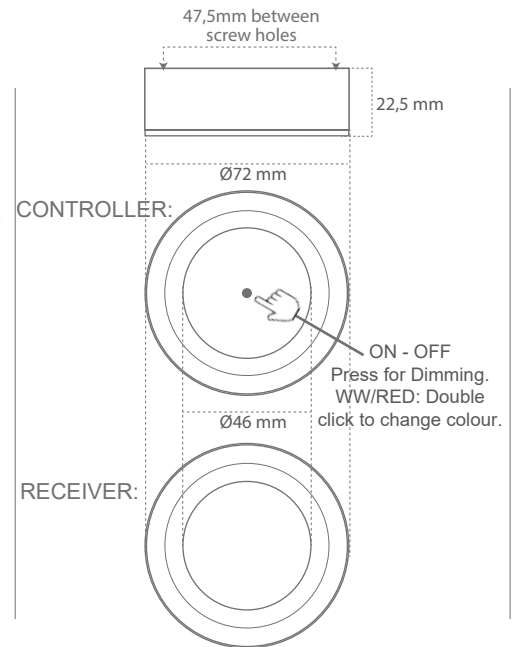

Casolux Marine light

Marine light system

MALOU CONTROLLER/RECEIVER - SURFACE MOUNTED

DK

IP20
IP64
IP65

Effekt forbrug
3 W

Ydelse
45-50 Lm/w

Levetid
50.000 timer
(L70%)

Strømforsyning
9-32 VDC

Materiale
Rustfrit stål
Aluminium

Controller Surface

Receiver Surface

Controller IP64 Surface

IP20

IP65

IP64

Varenavn	Front Farve/Kvalitet	IP	Lumen	Spredning	Effekt forbrug	Volt	Farvetemperatur	RA-værdi
CONTROLLER: MALOU-MA-SURFACE-WW	SS	IP20	135	120°	3 W	9-32 VDC	3000 K	> 85
CONTROLLER: MALOU-MA-SURFACE-WW-RED	SS	IP20	135	120°	2 x 3 W	9-32 VDC	3000 K / RED	> 85
CONTROLLER: MALOU-MA-SURFACE-IP64-WW	SS	IP64	135	120°	3 W	9-32 VDC	3000 K	> 85
CONTROLLER: MALOU-MA-SURFACE-IP64-WW-RED	SS	IP64	135	120°	2 x 3 W	9-32 VDC	3000 K / RED	> 85
RECEIVER: MALOU-SL-SURFACE-WW	SS	IP65	150	120°	3 W	9-32 VDC	3000 K	> 85
RECEIVER: MALOU-SL-SURFACE-WW-RED	SS	IP65	150	120°	2 x 3 W	9-32 VDC	3000 K / RED	> 85

Egenskaber

- Rustfrit stål (316L) / Anodiseret aluminium sikre korrosion frit produkt i fugtige omgivelser
- Alt det elektroniske indeni lamperne er forseglet til at tåle fugtighed.
- IP64 Controller er lavet med silikone disk på Av/På/Dim knap til bedre beskyttelse mod fugt.
- Kip tryk dæmp.
- En Controller kan styre op til 15 Receivers.
- WW/RED model: Ved doble tryk skifter lys fra varm hvid til rød lys.