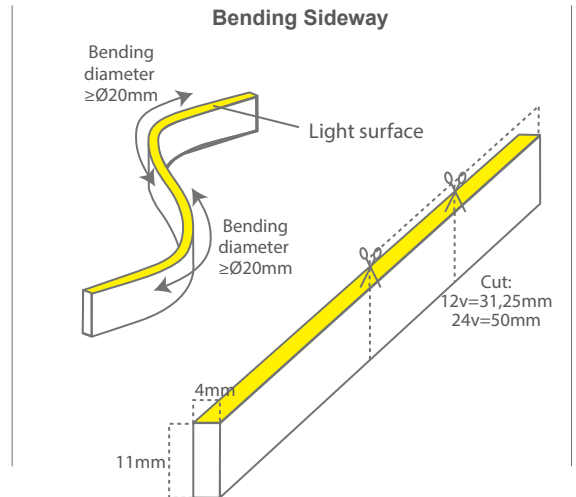

IP67

Effekt forbrug
7,6 - 9,6 w/m

Ydelse
181 Lm/m

Levetid
50.000 timer
(L70%)

Strømforsyning
12 / 24 VDC

Materiale
Silicone

Varenavn	Længde	IP	Lumen/m	Spredning	Effekt forbrug/m	Volt	Farvetemperatur	RA-værdi
CALL24VDC MILKY SIDEWAY 3000K	5 Meter	IP67	181	60°	9,6 W	24 VDC	3000 K	> 85
CALL24VDC MILKY SIDEWAY 4500K	5 Meter	IP67	181	60°	9,6 W	24 VDC	4500 K	> 85
CALL12VDC MILKY SIDEWAY 3000K	5 Meter	IP67	181	60°	7,6 W	12 VDC	3000 K	> 85
CALL12VDC 980x4x11MMWW	968,75mm	IP67	181	60°	7,6 W	12 VDC	3000 K	> 85
CALL12VDC 1250x4x11MMWW	1250mm	IP67	181	60°	7,6 W	12 VDC	3000 K	> 85
CALL12VDC 1625x4x11MMWW	1625mm	IP67	181	60°	7,6 W	12 VDC	3000 K	> 85
CALL12VDC 1840x4x11MMWW	1812,5mm	IP67	181	60°	7,6 W	12 VDC	3000 K	> 85
CALL12VDC 1880x4x11MMWW	1875mm	IP67	181	60°	7,6 W	12 VDC	3000 K	> 85
CALL12VDC 190625x4x11MMWW	1906,25mm	IP67	181	60°	7,6 W	12 VDC	3000 K	> 85
CALL12VDC 2070x4x11MMWW	2062,5mm	IP67	181	60°	7,6 W	12 VDC	3000 K	> 85
CALL12VDC 2100x4x11MMWW	2093,75mm	IP67	181	60°	7,6 W	12 VDC	3000 K	> 85
CALL12VDC 271875x4x11MMWW	2718,75mm	IP67	181	60°	7,6 W	12 VDC	3000 K	> 85
CALL12VDC 2850x4x11MMWW	2843,75mm	IP67	181	60°	7,6 W	12 VDC	3000 K	> 85
CALL12VDC 3200x4x11MMWW	3187,5mm	IP67	181	60°	7,6 W	12 VDC	3000 K	> 85
CALL12VDC 3400x4x11MMWW	3375mm	IP67	181	60°	7,6 W	12 VDC	3000 K	> 85
CALL12VDC 8895x4x11MMWW	4468,25 + 4437,50mm	IP67	181	60°	7,6 W	12 VDC	3000 K	> 85

Egenskaber

- Fleksibel og afkortbar led bånd af silicone.
- Ultra fleksibel strip som kan bøjes i diameter af 20mm.
- Jævnt lys uden skygger.
- Kan dæmpes med PWM.
- Fleksibel rustfri profil kan bestilles.

Fordele

- Høj driftsikkerhed
- Vedligeholdelsesfri
- Kan afkortes for hver 31,25 / 5 cm.

Anvendelse

- Marine belysning