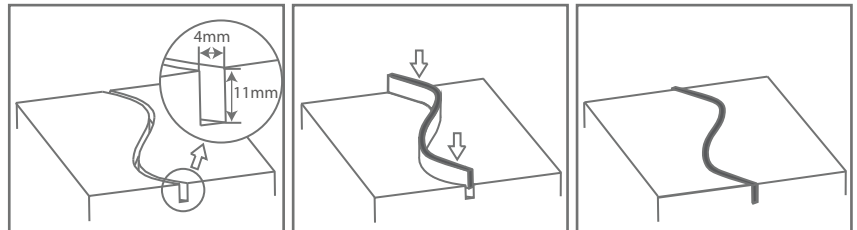

IP67

Effekt forbrug
7,6 - 9,6 w/m

Ydelse
181 Lm/m

Levetid
50.000 timer
(L70%)

Strømforsyning
12 / 24 VDC

Materiale
Silicone

Varenavn	Længde	IP	Lumen/m	Spredning	Effekt forbrug/m	Volt	Farvetemperatur	RA-værdi
CALL24VDC MILKY SIDEWAY 3000K	5 Meter	IP67	181	60°	9,6 W	24 VDC	3000 K	> 85
CALL24VDC MILKY SIDEWAY 4500K	5 Meter	IP67	181	60°	9,6 W	24 VDC	4500 K	> 85
CALL12VDC MILKY SIDEWAY 3000K	5 Meter	IP67	181	60°	7,6 W	12 VDC	3000 K	> 85
CALL12VDC 980x4x11MMWW	968,75mm	IP67	181	60°	7,6 W	12 VDC	3000 K	> 85
CALL12VDC 1250x4x11MMWW	1250mm	IP67	181	60°	7,6 W	12 VDC	3000 K	> 85
CALL12VDC 1625x4x11MMWW	1625mm	IP67	181	60°	7,6 W	12 VDC	3000 K	> 85
CALL12VDC 1840x4x11MMWW	1812,5mm	IP67	181	60°	7,6 W	12 VDC	3000 K	> 85
CALL12VDC 1880x4x11MMWW	1875mm	IP67	181	60°	7,6 W	12 VDC	3000 K	> 85
CALL12VDC 190625x4x11MMWW	1906,25mm	IP67	181	60°	7,6 W	12 VDC	3000 K	> 85
CALL12VDC 2070x4x11MMWW	2062,5mm	IP67	181	60°	7,6 W	12 VDC	3000 K	> 85
CALL12VDC 2100x4x11MMWW	2093,75mm	IP67	181	60°	7,6 W	12 VDC	3000 K	> 85
CALL12VDC 271875x4x11MMWW	2718,75mm	IP67	181	60°	7,6 W	12 VDC	3000 K	> 85
CALL12VDC 2850x4x11MMWW	2843,75mm	IP67	181	60°	7,6 W	12 VDC	3000 K	> 85
CALL12VDC 3200x4x11MMWW	3187,5mm	IP67	181	60°	7,6 W	12 VDC	3000 K	> 85
CALL12VDC 3400x4x11MMWW	3375mm	IP67	181	60°	7,6 W	12 VDC	3000 K	> 85
CALL12VDC 8895x4x11MMWW	4468,25 + 4437,50mm	IP67	181	60°	7,6 W	12 VDC	3000 K	> 85

Egenskaber

- Fleksibel og afkortbar led bånd af silicone.
- Ultra fleksibel strip som kan bøjes i diameter af 20mm.
- Jævnt lys uden skygger.
- Kan dæmpes med PWM.
- Fleksibel rustfri profil kan bestilles.

Fordele

- Høj driftsikkerhed
- Vedligeholdelsesfri
- Kan afkortes for hver 31,25 / 5 cm.

Anvendelse

- Marine belysning