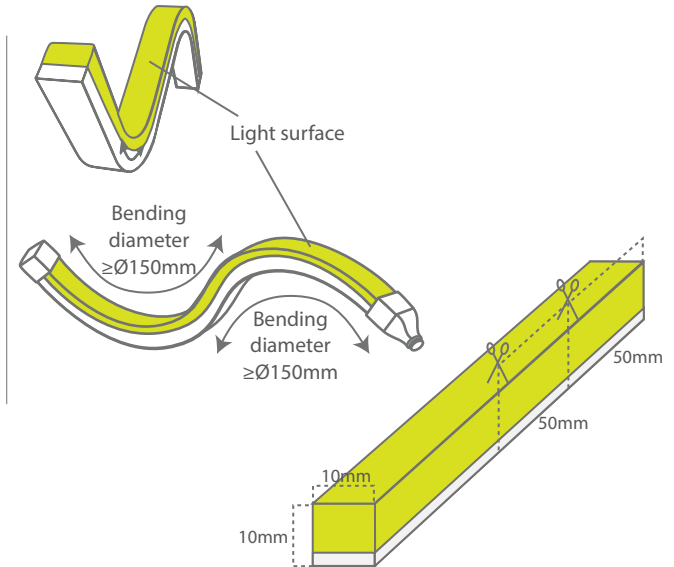

Casolux Marine light

Marine light system

LINE - LED Fleksibel PU Bånd - 10x10mm - IP68

DK

IP68

Effekt forbrug
10 w/m

Ydelse
800Lm/m

Levetid
50.000 timer
(L70%)

Strømforsyning
24 VDC

Materiale
PU

Bending Up-Down

10x10MM-FLEXIBLE-PROFILE

10x10MM-PROFILE

Varenavn	IP	Lumen/m	Spredning	Effekt forbrug/m	Volt	Farvetemperatur	RA-værdi
CALL24VDC (X)x10x10MMWW (1,2,3,5meter)	IP68	750 lm/m	120°	10 w/m	24 VDC	3000 K	> 85
CALL24VDC5000x10x10MMCW	IP68	800 lm/m	120°	10 w/m	24 VDC	4500 K	> 85
CALL24VDC5000x10x10MMRGB	IP68	400 lm/m	120°	10 w/m	24 VDC	RED-GREEN-BLUE	> 85

10x10MM-FLEXIBLE-PROFILE - STAINLESS STEEL-PROFILE IN 5 METER REEL

10x10MM-PROFILE - ALUMINIUM - PROFILE IN 1 METER PIECES

Egenskaber

- Fleksibel og afkortbar led bånd af PU (Polyurethane).
- Fleksibel strip som kan bøjes i diameter af 150mm.
- Saltvand, UV og Høj temperaturbestandig.
- Jævnt lys uden skygger.
- Arbejdstemperatur -25° - +65°

Fordele

- Høj driftsikkerhed
- Vedligeholdelsesfri
- Kan afkortes for hver 5 cm for WW/CW og 83mm for RGB line

Anvendelse

- Marine og autocamp belysning indoor / outdoor

Mounting options:

Standard with SS Clips