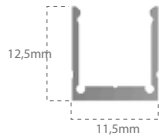

Casolux Marine light

Marine light system

LINE - LED Fleksibel PU Bånd - 10x10mm - IP68

DK

IP68

Effekt forbrug
10 w/m

Ydelse
800Lm/m

Levetid
50.000 timer
(L70%)

Strømforsyning
24 VDC

Materiale
PU

Bending Up-Down

10x10MM-FLEXIBLE-PROFILE

10x10MM-PROFILE

Varenavn	IP	Lumen/m	Spredning	Effekt forbrug/m	Volt	Farvetemperatur	RA-værdi
CALL24VDC (X)x10x10MMWW (1,2,3,5meter)	IP68	750 lm/m	120°	10 w/m	24 VDC	3000 K	> 85
CALL24VDC5000x10x10MMCW	IP68	800 lm/m	120°	10 w/m	24 VDC	4500 K	> 85
CALL24VDC5000x10x10MMRGB	IP68	400 lm/m	120°	10 w/m	24 VDC	RED-GREEN-BLUE	> 85

10x10MM-FLEXIBLE-PROFILE - STAINLESS STEEL-PROFILE IN 5 METER REEL

10x10MM-PROFILE - ALUMINIUM - PROFILE IN 1 METER PIECES

Egenskaber

- Fleksibel og afkortbar led bånd af PU (Polyurethane).
- Fleksibel strip som kan bøjes i diameter af 150mm.
- Saltvand, UV og Høj temperaturbestandig.
- Jævnt lys uden skygger.
- Arbejdstemperatur -25° - +65°

Fordele

- Høj driftsikkerhed
- Vedligeholdelsesfri
- Kan afkortes for hver 5 cm for WW/CW og 83mm for RGB line

Anvendelse

- Marine og autocamp belysning indoor / outdoor

Mounting options:

Standard with SS Clips