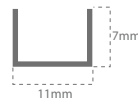

Casolux Marine light

Marine light system

LINE - LED Fleksibel PU Bånd - 10x10mm - IP68

DK

IP68

Effekt forbrug
10 w/m

Ydelse
800Lm/m

Levetid
50.000 timer
(L70%)

Strømforsyning
24 VDC

Materiale
PU

Bending Up-Down

10x10MM-FLEXIBLE-PROFILE

10x10MM-PROFILE

Varenavn	IP	Lumen/m	Spredning	Effekt forbrug/m	Volt	Farvetemperatur	RA-værdi
CALL24VDC (X)x10x10MMWW (1,2,3,5meter)	IP68	750 lm/m	120°	10 w/m	24 VDC	3000 K	> 85
CALL24VDC5000x10x10MMCW	IP68	800 lm/m	120°	10 w/m	24 VDC	4500 K	> 85
CALL24VDC5000x10x10MMRGB	IP68	400 lm/m	120°	10 w/m	24 VDC	RED-GREEN-BLUE	> 85

10x10MM-FLEXIBLE-PROFILE - STAINLESS STEEL-PROFILE IN 5 METER REEL

10x10MM-PROFILE - ALUMINIUM - PROFILE IN 1 METER PIECES

Egenskaber

- Fleksibel og afkortbar led bånd af PU (Polyurethane).
- Fleksibel strip som kan bøjes i diameter af 150mm.
- Saltvand, UV og Høj temperaturbestandig.
- Jævnt lys uden skygger.
- Arbejdstemperatur -25° - +65°

Fordele

- Høj driftsikkerhed
- Vedligeholdelsesfri
- Kan afkortes for hver 5 cm for WW/CW og 83mm for RGB line

Anvendelse

- Marine og autocamp belysning indoor / outdoor

Mounting options:

Standard with SS Clips