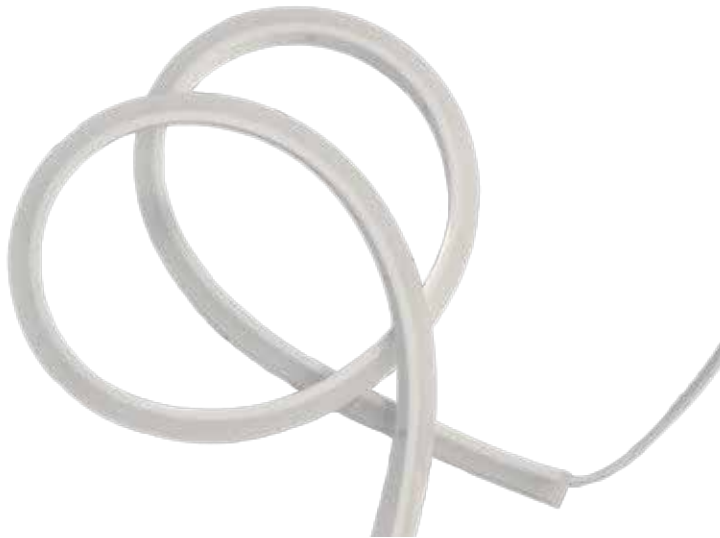

Casolux Marine light

Marine light system

LINE - LED Fleksibel PU Bånd - 10x10mm - IP68

DK

IP68

Effekt forbrug
10 w/m

Ydelse
800Lm/m

Levetid
50.000 timer
(L70%)

Strømforsyning
24 VDC

Materiale
PU

Bending Up-Down

10x10MM-FLEXIBLE-PROFILE

10x10MM-PROFILE

Varenavn	IP	Lumen/m	Spredning	Effekt forbrug/m	Volt	Farvetemperatur	RA-værdi
CALL24VDC (X)x10x10MMWW (1,2,3,5meter)	IP68	750 lm/m	120°	10 w/m	24 VDC	3000 K	> 85
CALL24VDC5000x10x10MMCW	IP68	800 lm/m	120°	10 w/m	24 VDC	4500 K	> 85
CALL24VDC5000x10x10MMRGB	IP68	400 lm/m	120°	10 w/m	24 VDC	RED-GREEN-BLUE	> 85

10x10MM-FLEXIBLE-PROFILE - STAINLESS STEEL-PROFILE IN 5 METER REEL

10x10MM-PROFILE - ALUMINIUM - PROFILE IN 1 METER PIECES

Egenskaber

- Fleksibel og afkortbar led bånd af PU (Polyurethane).
- Fleksibel strip som kan bøjes i diameter af 150mm.
- Saltvand, UV og Høj temperaturbestandig.
- Jævnt lys uden skygger.
- Arbejdstemperatur -25° - +65°

Fordele

- Høj driftsikkerhed
- Vedligeholdelsesfri
- Kan afkortes for hver 5 cm for WW/CW og 83mm for RGB line

Anvendelse

- Marine og autocamp belysning indoor / outdoor

Mounting options:

Standard with SS Clips