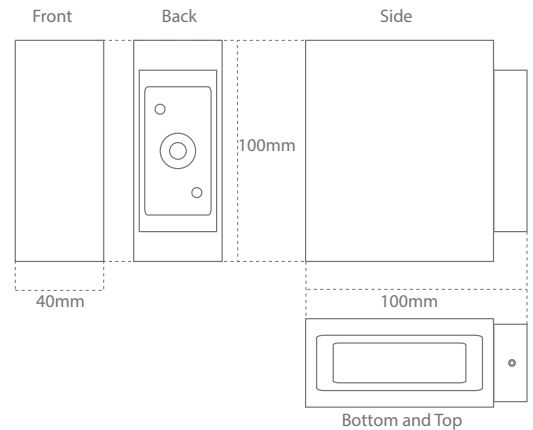

Casolux General light

General light system

WESTLEY MINI

DK

IP65

Effekt forbrug
6 w

Ydelse
90 Lm/w

Levetid
50.000 timer
(L70%)

Strømforsyning
220-240 VAC

Materiale
Aluminium

Varenavn	Lumen	Spredning	Effekt forbrug	Farvetemperatur
WESTLEY-SQUARE-MINI-AL-BL-6W-WW	540	2 x 70°	6w	3000 K

Egenskaber

- IP65 og med integreret varmestyring i lampen, er den sikret en lang levetid og høj drift sikkerhed.
- Lille udedørs lampe med kraftig lys op og ned.
- Hård anodiseret aluminium som sikrer korrosionsfrit produkt i fugtige omgivelser

Materiale

- Hård anodiseret aluminium 50 µm

Fordele

- Høj driftsikkerhed
- Vedligeholdelsesfri

Anvendelse

- Generel belysning

Skræddersyet løsning

- Farvetemperatur fra 2700 til 6000 Kelvin
- Aluminium kan farves i forskellige farver
- Kan laves med lys dæmper