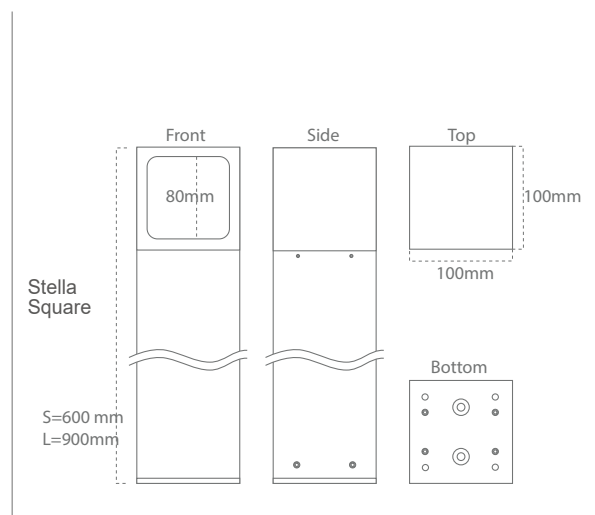

IP65

Effekt forbrug
10 w

Ydelse
230 Lm/w

Levetid
50.000 timer
(L70%)

Strømforsyning
220-240 VAC

Materiale
Aluminium

Stella Large Square

Stella Small Square

| Varenavn | Lumen | Spredning | Effekt forbrug | Farvetemperatur | RA-værdi |
|------------------------------|---------|----------------------|----------------|-----------------|----------|
| STELLA-SMALL-SQUARE-AL-BLACK | 2300 lm | 2 x 100 ^o | 10 w | 3000K | > 80 |
| STELLA-LARGE-SQUARE-AL-BLACK | 2300 lm | 2 x 100 ^o | 10 w | 3000K | > 80 |