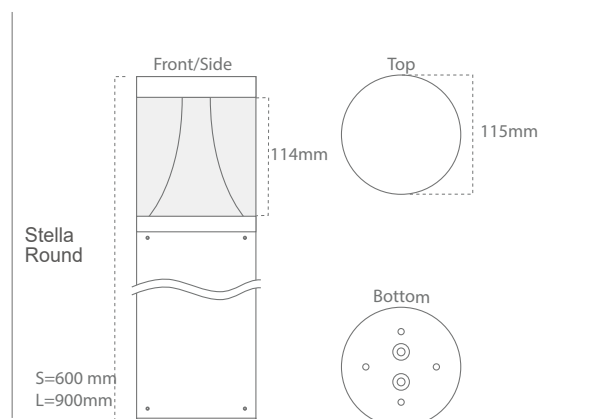

STELLA ROUND

DK

IP65

Effekt forbrug
10 w

Ydelse
230 Lm/w

Levetid
50.000 timer
(L70%)

Strømforsyning
220-240 VAC

Materiale
Aluminium

Stella Large Round

Stella Small Round

Varenavn	Lumen	Spredning	Effekt forbrug	Farvetemperatur	RA-værdi
STELLA-SMALL-ROUND-AL-BLACK	2300 lm	360°	10 w	3000K	> 80
STELLA-LARGE-ROUND-AL-BLACK	2300 lm	360°	10 w	3000K	> 80