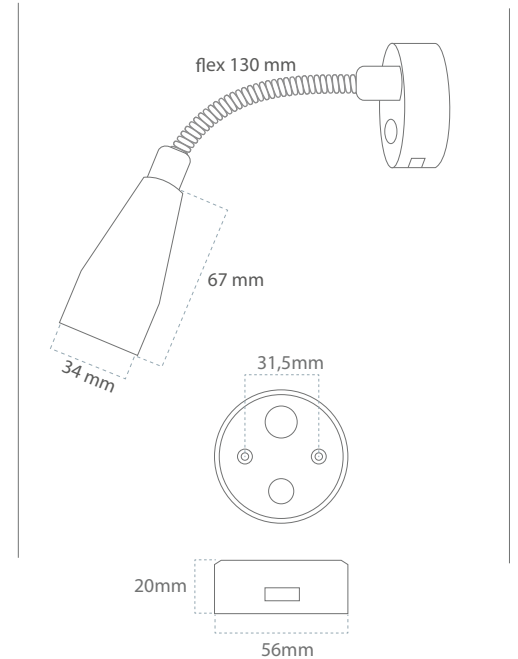

Casolux Marine light

Marine light system

MARY FLEX MINI w/USB,Touch,Dim

DK

IP44

Effekt forbrug
1,5 w

Ydelse
93 Lm/w

Levetid
40.000 timer
(L70%)

Strømforsyning
10-30 VDC

Materiale
Aluminium
Rustfri stål

Rustfrit stål (SS)

Grå (GR)

Sort (BL)

Varenavn	Lumen	Spredning	Effekt forbrug	Farvetemperatur	RA-værdi	LED fabrikat	USB Output
MARY-SS-FLEX-MINI-TOUCH-DIM	140 lm	40°	1,5 w	3000	> 85	CREE	5V, 2Am
MARY-GR-FLEX-MINI-TOUCH-DIM	140 lm	40°	1,5 w	3000	> 85	CREE	5V, 2Am
MARY-BL-FLEX-MINI-TOUCH-DIM	140 lm	40°	1,5 w	3000	> 85	CREE	5V, 2Am