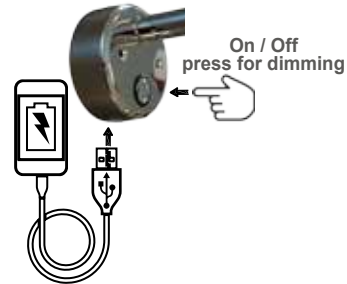

Casolux Marine light

Marine light system

MARY FLEX MINI w/USB,Touch,Dim

DK

IP44

Effekt forbrug
1,5 w

Ydelse
93 Lm/w

Levetid
40.000 timer
(L70%)

Strømforsyning
10-30 VDC

Materiale
Aluminium
Rustfri stål

Rustfrit stål (SS)

Grå (GR)

Sort (BL)

Varenavn	Lumen	Spredning	Effekt forbrug	Farvetemperatur	RA-værdi	LED fabrikat	USB Output
MARY-SS-FLEX-MINI-TOUCH-DIM	140 lm	40°	1,5 w	3000	> 85	CREE	5V, 2Am
MARY-GR-FLEX-MINI-TOUCH-DIM	140 lm	40°	1,5 w	3000	> 85	CREE	5V, 2Am
MARY-BL-FLEX-MINI-TOUCH-DIM	140 lm	40°	1,5 w	3000	> 85	CREE	5V, 2Am

Egenskaber

- Rustfrit stål (SS316) / Anodiseret aluminium sikre korrosion frit produkt i fugtige omgivelser.
- IP44 design med integreret varmestyring for lang levetid
- Tændes og dæmpes ved "touch" funktion i lampe fod
- Dæmp funktion husker lys styrke til næske gang den tændes
- Leveres med usb oplader i lampefod

Materiale

- SS: Aisi 316 rustfrit stål
- GR, BL: Anodiseret aluminium
- Flex: Forkromet messing med sort silicone betræk

Fordele

- Høj driftsikkerhed
- Vedligeholdelsesfri

Anvendelse

- Marine belysning