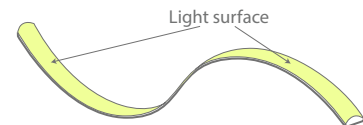

LINE - LED Flexibel PU bånd - IP65

DK

IP65

Effekt forbrug
9,6 w/m

Ydelse
720 Lm/m

Levetid
50.000 timer
(L70%)

Strømforsyning
12 / 24 VDC

Materiale
PU

Varenavn	Længde	Lumen	Spredning	Effekt forbrug	Volt	Farvetemperatur	RA-værdi
CALL12V-1875MM-3500K	1,8 m	720 Lm/m	120°	9,6 W/m	12 VDC	3500 K	> 97
CALL12V-5000MM-3500K	5 m	720 Lm/m	120°	9,6 W/m	24 VDC	3500 K	> 97
CALL24V-1875MM-3500K	1,8 m	720 Lm/m	120°	9,6 W/m	12 VDC	3500 K	> 97
CALL24V-5000MM-3500K	5 m	720 Lm/m	120°	9,6 W/m	24 VDC	3500 K	> 97

Egenskaber

- IP65 Fleksibel og afkortbar LED lysbånd.
- LED'S er totalt indkapslet i polyurethane.
- 120 LED's pr meter.
- 50 cm kabel i ene ende, uden kabel i anden ende.
- 3M tape på bagsiden.
- Driftstemperatur -20° - +45°