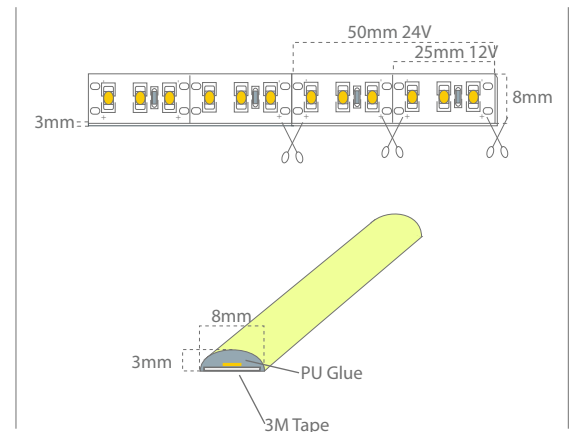

LINE - LED Flexibel PU bånd - IP65

DK

IP65

Effekt forbrug
9,6 w/m

Ydelse
720 Lm/m

Levetid
50.000 timer
(L70%)

Strømforsyning
12 / 24 VDC

Materiale
PU

Varenavn	Længde	Lumen	Spredning	Effekt forbrug	Volt	Farvetemperatur	RA-værdi
CALL12V-1875MM-3500K	1,8 m	720 Lm/m	120°	9,6 W/m	12 VDC	3500 K	> 97
CALL12V-5000MM-3500K	5 m	720 Lm/m	120°	9,6 W/m	24 VDC	3500 K	> 97
CALL24V-1875MM-3500K	1,8 m	720 Lm/m	120°	9,6 W/m	12 VDC	3500 K	> 97
CALL24V-5000MM-3500K	5 m	720 Lm/m	120°	9,6 W/m	24 VDC	3500 K	> 97

Egenskaber

- IP65 Fleksibel og afkortbar LED lysbånd.
- LED'S er totalt indkapslet i polyurethane.
- 120 LED's pr meter.
- 50 cm kabel i ene ende, uden kabel i anden ende.
- 3M tape på bagsiden.
- Driftstemperatur -20° - +45°