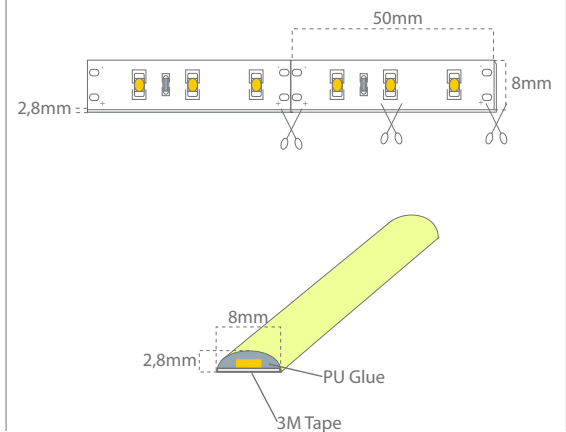

## LINE - LED Flexibel PU bånd - IP54

DK

IP54

Effekt forbrug  
4,8 w/m

Ydelse  
380 Lm/m

Levetid  
50.000 timer  
(L70%)

Strømforsyning  
12 / 24 VDC

Materiale  
PU

Varenavn	Længde	Lumen	Spredning	Effekt forbrug	Farvetemperatur	RA-værdi
CALL 12 VDC IP54	250,500,850,1000,1300,2500,3500,5000mm	380 lm/m	120°	4,8 w/m	3000 K	> 80
CALL 24 VDC IP54	1000,2000,3000,4000,5000mm	380 lm/m	120°	4,8 w/m	3000 K	> 80

### Egenskaber

- IP54 Fleksibel og afkortbar LED lysbånd.
- LED's er indkapslet i polyurethane.
- 60 LED's pr meter.
- 30 cm kabel i ene ende, uden kabel i andre enden.
- 3M tape på bagsiden.

### Anvendelse

- Marine belysning

**Accessories:**  
Plastic clips.  
30 cm DC wire.