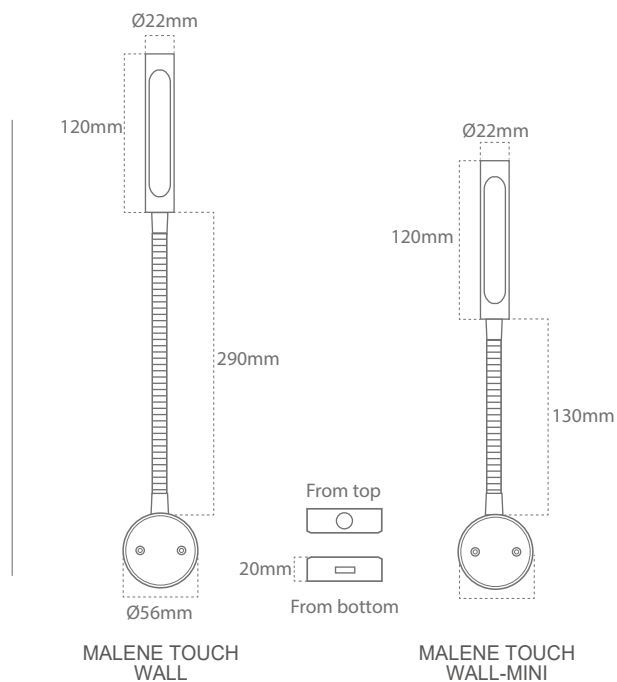

Casolux Marine light

Marine light system

MALENE TOUCH WALL

DK

IP54

Effekt forbrug
0,5 - 2 w

Ydelse
85 Lm/w

Levetid
50.000 timer
(L70%)

Strømforsyning
10-18 VDC
20-30 VDC

Materiale
Rustfrit stål

MALENE TOUCH WALL

MALENE TOUCH WALL-MINI

MALENE TOUCH WALL

MALENE TOUCH WALL-MINI

Varenavn	Lumen	Spredning	Effekt forbrug	Farvetemperatur	RA-værdi	LED fabrikat	USB Output
MALENE-TOUCH-WALL-10-18VDC	170 lm	110°	0,5 - 2 w	RED - 3000K	> 80	CREE	5V, 2Am
MALENE-TOUCH-WALL-20-30VDC	170 lm	110°	0,5 - 2 w	RED - 3000K	> 80	CREE	5V, 2Am
MALENE-TOUCH-WALL-MINI-10-18VDC	170 lm	110°	0,5 - 2 w	RED - 3000K	> 80	CREE	5V, 2Am
MALENE-TOUCH-WALL-MINI-20-30VDC	170 lm	110°	0,5 - 2 w	RED - 3000K	> 80	CREE	5V, 2Am

Egenskaber

- IP54 design med integreret varmestyring for lang levetid
- Høj kvalitets fremstilling sikrer perfekt pasform hvilket sikrer lang levetid
- Rustfrit stål der sikrer korrosionsfrit produkt i fugtige omgivelser
- Røde og hvide lysdioder (3000 Kelvin = varm hvid)
- Tænd med røre funktion i top af lampe
- Leveres med usb oplader i lampefod