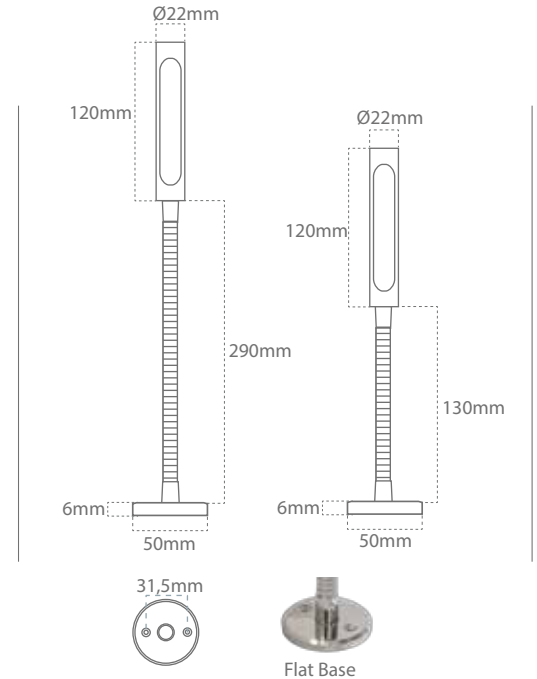

## MALENE TOUCH FLAT BASE

DK

IP54

Effekt forbrug  
0,5 - 2 w

Ydelse  
85 - 340  
Lm/w

Levetid  
50.000 timer  
(L70%)

Strømforsyning  
10-18 VDC  
20-30 VDC

Materiale  
Rustfrit stål

MALENE TOUCH  
FLAT BASE

MALENE TOUCH  
FLAT BASE MINI

Varenavn	Lumen	Spredning	Effekt forbrug	Farvetemperatur	RA-værdi	LED fabrikat
MALENE-TO-FL/BA-10-18VDC	170 lm	110°	0,5 - 2 w	RED - 3000K	> 80	CREE
MALENE-TO-FL/BA-20-30VDC	170 lm	110°	0,5 - 2 w	RED - 3000K	> 80	CREE
MALENE-TO-FL/BA-MINI-10-18VDC	170 lm	110°	0,5 - 2 w	RED - 3000K	> 80	CREE
MALENE-TO-FL/BA-MINI-20-30VDC	170 lm	110°	0,5 - 2 w	RED - 3000K	> 80	CREE

### Egenskaber

- IP54 design med integreret varmestyring for lang levetid
- Høj kvalitets fremstilling sikrer perfekt pasform hvilket sikrer lang levetid
- Rustfrit stål der sikrer korrosionsfrit produkt i fugtige omgivelser
- Røde og hvide lysdioder (3000 Kelvin = varm hvid)
- Tænd med røre funktion i top af lampe