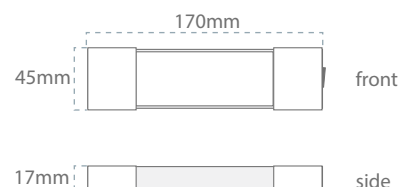

IP44

Effekt forbrug  
2,4 - 4,8 w

Ydelse  
100-150 Lm/w

Levetid  
50.000 timer  
(L70%)

Strømforsyning  
10-30 VDC

Materiale  
Plast /  
Aluminium

MONA-MINI-PANEL

MONA-MEDIUM-PANEL

side

MONA-MINI-PANEL

MONA-MEDIUM-PANEL

Varenavn	Lumen	Spredning	Effekt forbrug	Farvetemperatur	RA-værdi
MONA-MINI-PANEL-2,4W	240 lm	60°	2,4 w	3000 K	> 80
MONA-MEDIUM-PANEL-4,8W	720 lm	60°	4,8 w	3000 K	> 80