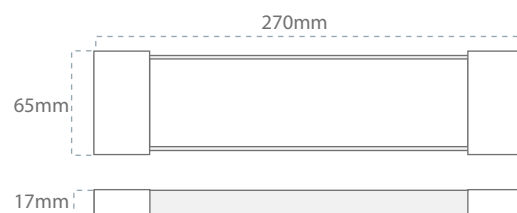

IP44

Effekt forbrug  
2,4 - 4,8 w

Ydelse  
100-150 Lm/w

Levetid  
50.000 timer  
(L70%)

Strømforsyning  
10-30 VDC

Materiale  
Plast /  
Aluminium

MONA-MINI-PANEL

MONA-MEDIUM-PANEL

side

MONA-MINI-PANEL

MONA-MEDIUM-PANEL

Varenavn	Lumen	Spredning	Effekt forbrug	Farvetemperatur	RA-værdi
MONA-MINI-PANEL-2,4W	240 lm	60°	2,4 w	3000 K	> 80
MONA-MEDIUM-PANEL-4,8W	720 lm	60°	4,8 w	3000 K	> 80