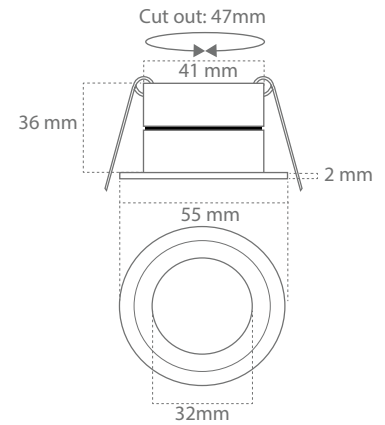

Casolux Marine light

Marine light system

MIE

DK

IP54

Effekt forbrug
3 w

Ydelse
343 Lm/w

Levetid
50.000 timer
(L70%)

Strømforsyning
10-30 VDC
(350mA)

Materiale
Aluminium

Varenavn	Lumen	Spredning	Effekt forbrug	Farvetemperatur	RA-værdi
MIE	1030 lm	25°	3 w	2700 K	> 80

Egenskaber

- IP54 design med integreret varmestyring for lang levetid
- Høj kvalitets fremstilling sikrer perfekt pasform hvilket sikrer lang levetid
- Anodiseret aluminium sikrer korrosionsfrit produkt i fugtige omgivelser
- Kan leveres med 350mA
- Høj ydeevne COB-LED