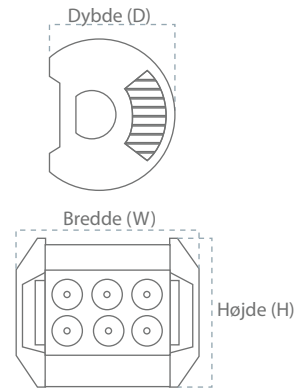

# Casolux Machine light

Machine light system

BARSØ

DK

IP68

Effekt forbrug  
126 w

Ydelse  
70 Lm/w

Levetid  
50.000 timer  
(L70%)

Strømforsyning  
12-30 VDC

Materiale  
Aluminium

Varenavn	Lumen	Effekt forbrug	Farvetemperatur	LED fabrikat	Størrelse		
					Højde	Bredde	Dybde
BARSØ 126W	8820 lm	126 w	4000	CREE	80mm	504mm	65mm

## Egenskaber

- Kraftig lys til maskine belysning
- IP68 design med integreret varmestyring for lang levetid
- Høj kvalitets fremstilling sikrer perfekt mekanisk pasform hvilket sikrer lang levetid
- 6063 aluminium sikrer et korrosionsfrit produkt i fugtige omgivelser
- Arbejdstemperatur: -40 - +50 °C