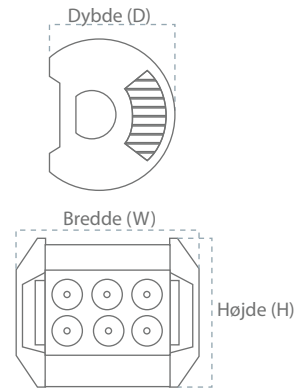

# Casolux Machine light

Machine light system

BARSØ

DK

IP68

Effekt forbrug  
18 w

Ydelse  
70 Lm/w

Levetid  
50.000 timer  
(L70%)

Strømforsyning  
12-30 VDC

Materiale  
Aluminium

| Varenavn  | Lumen   | Effekt forbrug | Farvetemperatur | LED fabrikat | Størrelse |        |       |
|-----------|---------|----------------|-----------------|--------------|-----------|--------|-------|
|           |         |                |                 |              | Højde     | Bredde | Dybde |
| BARSØ 18W | 1260 lm | 18 w           | 4000            | CREE         | 80mm      | 97mm   | 65mm  |

## Egenskaber

- Kraftig lys til maskine belysning
- IP68 design med integreret varmestyring for lang levetid
- Høj kvalitets fremstilling sikrer perfekt mekanisk pasform hvilket sikrer lang levetid
- 6063 aluminium sikrer et korrosionsfrit produkt i fugtige omgivelser
- Arbejdstemperatur: -40 - +50 °C