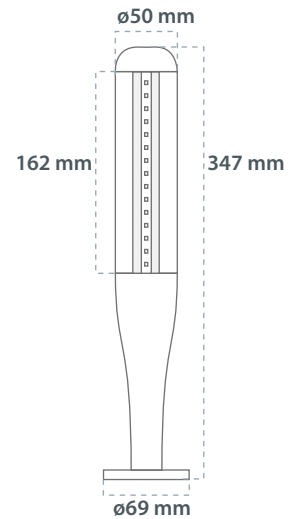

IP50

Effekt forbrug  
5 w

Levetid  
50.000 timer  
(L70%)

Strømforsyning  
24 VDC

Materiale  
ABS og PC

Varenavn	Spredning	Effekt forbrug	Farvetemperatur	LED fabrikat
ANHOLT TOWER W BUZZER 24V	360°	5 w	Røg, Gul, Grøn	SMD3528