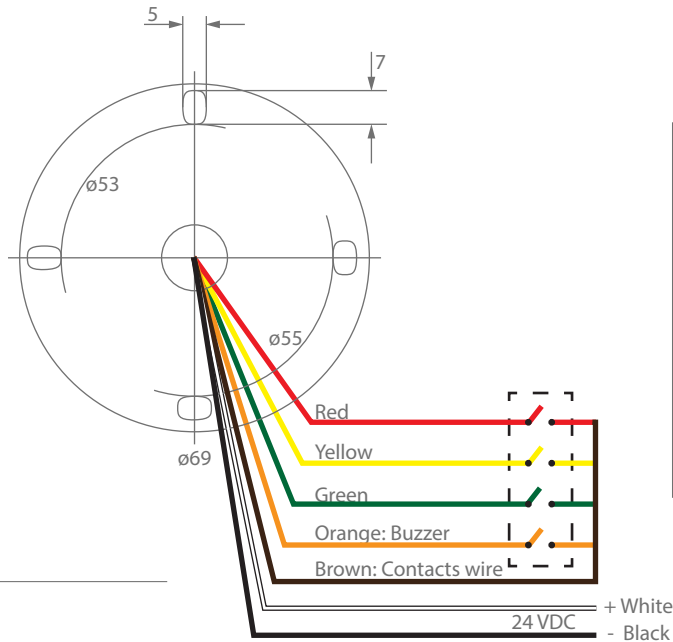

IP50

Effekt forbrug  
5 w

Levetid  
50.000 timer  
(L70%)

Strømforsyning  
24 VDC

Materiale  
ABS og PC

Varenavn	Spredning	Effekt forbrug	Farvetemperatur	LED fabrikat
ANHOLT TOWER W BUZZER 24V	360°	5 w	Røg, Gul, Grøn	SMD3528

## Egenskaber

- Kraftig lys til maskine belysning
- IP50 design med integreret varmestyring for lang levetid
- Høj kvalitets fremstilling sikrer perfekt mekanisk pasform hvilket sikrer lang levetid
- Vacuum metalliseret plastic sikrer et korrosionsfrit produkt i fugtige omgivelser
- Rødt, Gult, Grønt signallys med rødt lys lyd-signal