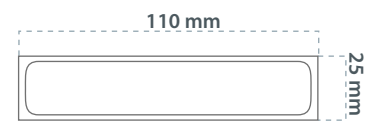

LERKE SQUARE

DK

IP65
[5m]

Effekt forbrug
6 w

Ydelse
53 Lm/w

Levetid
30.000 timer
(L70%)

Strømforsyning
10-30 VDS
230 V

Materiale
Aluminium

Sort

Varenavn	Lumen	Spredning	Effekt forbrug	Farvetemperatur	RA-værdi	LED fabrikat
LERKE-SQ-WH-2700K	320 lm	120°	6 w	2700 K	> 83	Philips
LERKE-SQ-BL-2700K	320 lm	120°	6 w	2700 K	> 83	Philips
LERKE-SQ-GR-2700K	320 lm	120°	6 w	2700 K	> 83	Philips

Egenskaber

- IP65 design med integreret varmestyring for lang levetid
- Høj kvalitets fremstilling sikrer perfekt pasform hvilket sikrer lang levetid
- Hård anodiseret aluminium som sikrer korrosionsfrit produkt i fugtige omgivelser

Materiale

- Anodiseret aluminium

Fordele

- Høj driftsikkerhed
- Vedligeholdelsesfri

Anvendelse

- Generel belysning

Skræddersyet løsning

- Farvetemperatur fra 2700 til 6000 Kelvin
- Anodisere aluminium coating i forskellige farver