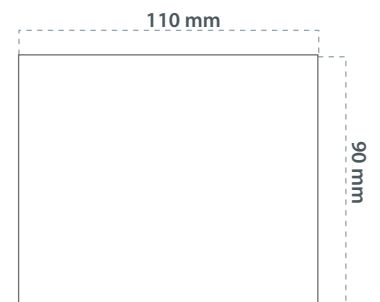

LERKE SQUARE

DK

IP65
[5m]

Effekt forbrug
6 w

Ydelse
53 Lm/w

Levetid
30.000 timer
(L70%)

Strømforsyning
10-30 VDS
230 V

Materiale
Aluminium

Hvid

Sort

Grå

Varenavn	Lumen	Spredning	Effekt forbrug	Farvetemperatur	RA-værdi	LED fabrikat
LERKE-SQ-WH-2700K	320 lm	120°	6 w	2700 K	> 83	Philips
LERKE-SQ-BL-2700K	320 lm	120°	6 w	2700 K	> 83	Philips
LERKE-SQ-GR-2700K	320 lm	120°	6 w	2700 K	> 83	Philips