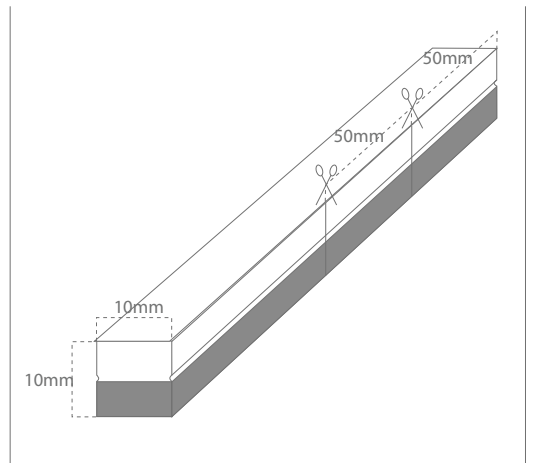

Casolux Marine light

Marine light system

LED - 10x10mm 4W pr meter - Top view

DK

IP67

Effekt forbrug
4 w/m

Ydelse
250Lm/m

Levetid
50.000 timer
(L70%)

Strømforsyning
12 / 24 VDC

Materiale
Silicone

Varenavn	Lumen	Spredning	Effekt forbrug	Farvetemperatur	RA-værdi
CALL-24V-4W-10000x10x10ww	250 Lm/m	150°	4w/m	3000 K	> 80
CALL-12V-4W-10000x10x10ww	250 Lm/m	150°	4w/m	3000 K	> 80

Egenskaber

- Fleksibel og afkortbar led bånd af silicone.
- Ultra fleksibel strip som kan bøjes i diameter af 130mm.
- Saltvand, UV og Flammebestandig.
- Jævnt lys uden skygger.
- Arbejdstemperatur -20° - +45°