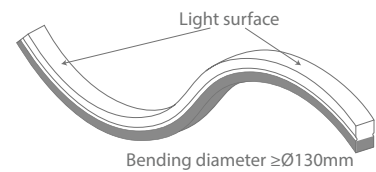

Casolux Marine light

Marine light system

LED - 10x10mm 4W pr meter - Top view

DK

IP67

Effekt forbrug
4 w/m

Ydelse
250Lm/m

Levetid
50.000 timer
(L70%)

Strømforsyning
12 / 24 VDC

Materiale
Silicone

Varenavn	Lumen	Spredning	Effekt forbrug	Farvetemperatur	RA-værdi
CALL-24V-4W-10000x10x10ww	250 Lm/m	150°	4w/m	3000 K	> 80
CALL-12V-4W-10000x10x10ww	250 Lm/m	150°	4w/m	3000 K	> 80

Egenskaber

- Fleksibel og afkortbar led bånd af silicone.
- Ultra fleksibel strip som kan bøjes i diameter af 130mm.
- Saltvand, UV og Flammebestandig.
- Jævnt lys uden skygger.
- Arbejdstemperatur -20° - +45°