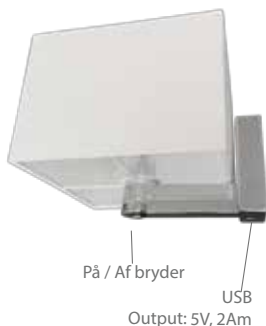

# Casolux Marine light

Marine light system

WALLIS LARGE

DK

IP44

Effekt forbrug  
G9 max 20W  
LED G4 1,2W

Strømforsyning  
220-240 VAC  
10-30 VDC

Materiale  
Rustfrit stål

Rund Stof skærm

Firkantet Stof skærm

Varenavn	Spredning	LED Pære / Effekt forbrug	Pære / Effekt forbrug	USB Output
WALLIS-SS-BIG-RO-USB-G4 160x115	2x100°	10-30 VDC / G4 LED Bulb 1,2 w	230 VAC / G9 Bulb max 20w	5V, 2Am
WALLIS-SS-BIG-SQ-USB-G4 160x160x115	2x100°	10-30 VDC / G4 LED Bulb 1,2 w	230 VAC / G9 Bulb max 20w	5V, 2Am

## Egenskaber

- Væglampe i poleret rustfrit stål sikre korrosion frit produkt
- IP44 design med integreret varmestyring for lang levetid
- Tændes ved "touch" funktion
- Med usb oplader

## Materiale

- Rustfrit stål
- Spejl poleret
- Stof lampeskærm med rustfri stål spiral