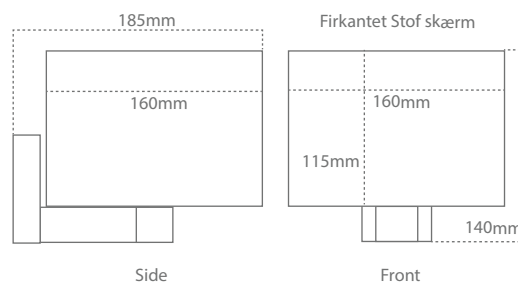

# Casolux Marine light

Marine light system

WALLIS LARGE

DK

IP44

Effekt forbrug  
G9 max 20W  
LED G4 1,2W

Strømforsyning  
220-240 VAC  
10-30 VDC

Materiale  
Rustfrit stål

Rund Stof skærm

Firkantet Stof skærm

Varenavn	Spredning	LED Pære / Effekt forbrug	Pære / Effekt forbrug	USB Output
WALLIS-SS-BIG-RO-USB-G4 160x115	2x100°	10-30 VDC / G4 LED Bulb 1,2 w	230 VAC / G9 Bulb max 20w	5V, 2Am
WALLIS-SS-BIG-SQ-USB-G4 160x160x115	2x100°	10-30 VDC / G4 LED Bulb 1,2 w	230 VAC / G9 Bulb max 20w	5V, 2Am