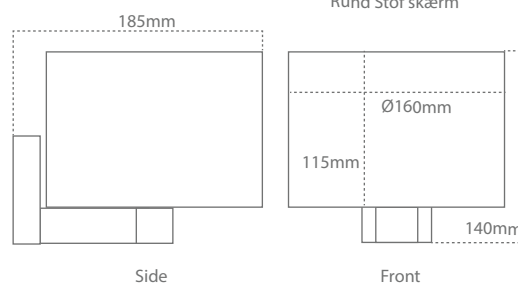

# Casolux Marine light

Marine light system

WALLIS LARGE

DK

IP44

Effekt forbrug  
G9 max 20W  
LED G4 1,2W

Strømforsyning  
220-240 VAC  
10-30 VDC

Materiale  
Rustfrit stål

Rund Stof skærm

Firkantet Stof skærm

Varenavn	Spredning	LED Pære / Effekt forbrug	Pære / Effekt forbrug	USB Output
WALLIS-SS-BIG-RO-USB-G4 160x115	2x100°	10-30 VDC / G4 LED Bulb 1,2 w	230 VAC / G9 Bulb max 20w	5V, 2Am
WALLIS-SS-BIG-SQ-USB-G4 160x160x115	2x100°	10-30 VDC / G4 LED Bulb 1,2 w	230 VAC / G9 Bulb max 20w	5V, 2Am