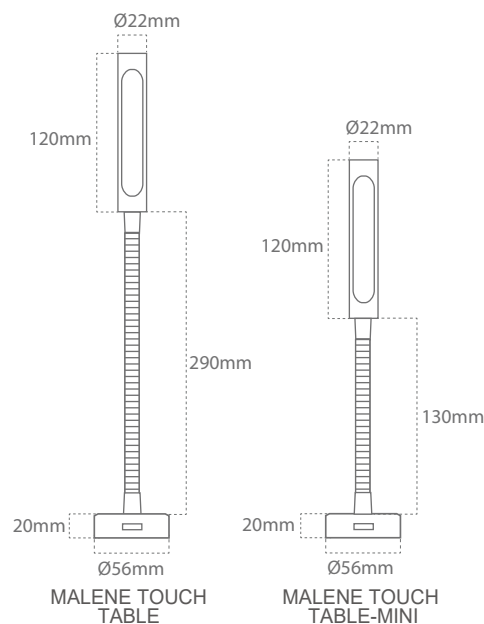

Casolux Marine light

Marine light system

MALENE TOUCH TABLE

DK

IP54

Effekt forbrug
0,5 - 2 w

Ydelse
85 Lm/w

Levetid
50.000 timer
(L70%)

Strømforsyning
10-18 VDC
20-30 VDC

Materiale
Rustfrit stål

MALENE TOUCH TABLE

MALENE TOUCH TABLE-MINI

MALENE TOUCH TABLE

MALENE TOUCH TABLE-MINI

| Varenavn | Lumen | Spredning | Effekt forbrug | Farvetemperatur | RA-værdi | LED fabrikat | USB Output |
|----------------------------------|--------|-----------|----------------|-----------------|----------|--------------|------------|
| MALENE-TOUCH-TABLE-10-18VDC | 170 lm | 110° | 0,5 - 2 w | RED - 3000K | > 80 | CREE | 5V, 2Am |
| MALENE-TOUCH-TABLE-20-30VDC | 170 lm | 110° | 0,5 - 2 w | RED - 3000K | > 80 | CREE | 5V, 2Am |
| MALENE-TOUCH-TABLE-MINI-10-18VDC | 170 lm | 110° | 0,5 - 2 w | RED - 3000K | > 80 | CREE | 5V, 2Am |
| MALENE-TOUCH-TABLE-MINI-20-30VDC | 170 lm | 110° | 0,5 - 2 w | RED - 3000K | > 80 | CREE | 5V, 2Am |

Egenskaber

- IP54 design med integreret varmestyring for lang levetid
- Høj kvalitets fremstilling sikrer perfekt pasform hvilket sikrer lang levetid
- Rustfrit stål der sikrer korrosionsfrit produkt i fugtige omgivelser
- Røde og hvide lysdioder (3000 Kelvin = varm hvid)
- Tænd med røre funktion i top af lampe
- Leveres med usb oplader i lampefod