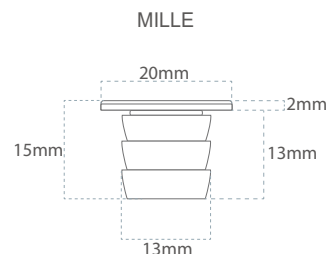

Input
10-30 VDC

Material
Stainless steel

Product code	Lumen output	Beam	Power	CCT	CRI	LED brand
MILLE-SS-WHITE	40 lm	40°	0,2 w	3000K	> 85	CREE
MILLE-SS-RED	40 lm	40°	0,2 w	RED	> 85	CREE
MILLE-SS-BLUE	40 lm	40°	0,2 w	BLUE	> 85	CREE
MILLE-MINI-SS-WHITE	40 lm	40°	0,2 w	3000K	> 85	CREE