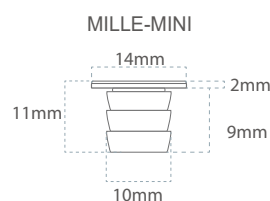

Input
10-30 VDC

Material
Stainless steel

Product code	Lumen output	Beam	Power	CCT	CRI	LED brand
MILLE-SS-WHITE	40 lm	40°	0,2 w	3000K	> 85	CREE
MILLE-SS-RED	40 lm	40°	0,2 w	RED	> 85	CREE
MILLE-SS-BLUE	40 lm	40°	0,2 w	BLUE	> 85	CREE
MILLE-MINI-SS-WHITE	40 lm	40°	0,2 w	3000K	> 85	CREE