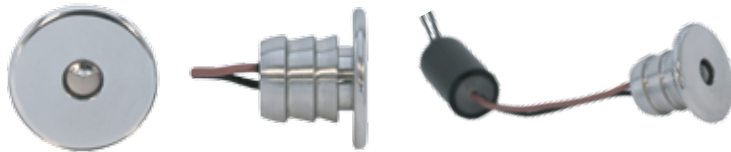

Casolux Marine light

Marine light system

MILLE

DK

IP65

Effekt forbrug
0,2 w

Ydelse
80 Lm/w

Levetid
30.000 timer
(L70%)

Strømforsyning
10-30 VDC

Materiale
Rustfrit stål

Varenavn	Lumen	Spredning	Effekt forbrug	Farvetemperatur	RA-værdi	LED fabrikat
MILLE-SS-WHITE	40 lm	40°	0,2 w	3000K	> 85	CREE
MILLE-SS-RED	40 lm	40°	0,2 w	RED	> 85	CREE
MILLE-SS-BLUE	40 lm	40°	0,2 w	BLUE	> 85	CREE
MILLE-MINI-SS-WHITE	40 lm	40°	0,2 w	3000K	> 85	CREE

Egenskaber

- Rustfrit stål (316) sikre korrosion frit produkt i fugtige omgivelser
- Stemning og opmærksomheds belysning til marine brug
- IP65 design med integreret varmestyring for lang levetid
- Høj kvalitets fremstilling sikrer perfekt pasform hvilket sikrer lang levetid
- LED lys kan fås i hvid, rød eller blå

Materiale

- Aisi 316 rustfrit stål

Fordele

- Høj driftsikkerhed
- Vedligeholdelsesfri

Anvendelse

- Marine belysning