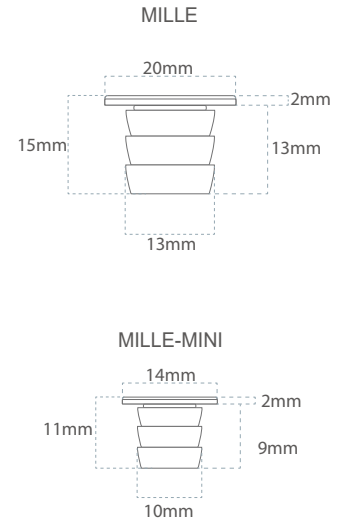

Casolux Marine light

Marine light system

MILLE

DK

IP65

Effekt forbrug
0,2 w

Ydelse
80 Lm/w

Levetid
30.000 timer
(L70%)

Strømforsyning
10-30 VDC

Materiale
Rustfrit stål

Varenavn	Lumen	Spredning	Effekt forbrug	Farvetemperatur	RA-værdi	LED fabrikat
MILLE-SS-WHITE	40 lm	40°	0,2 w	3000K	> 85	CREE
MILLE-SS-RED	40 lm	40°	0,2 w	RED	> 85	CREE
MILLE-SS-BLUE	40 lm	40°	0,2 w	BLUE	> 85	CREE
MILLE-MINI-SS-WHITE	40 lm	40°	0,2 w	3000K	> 85	CREE