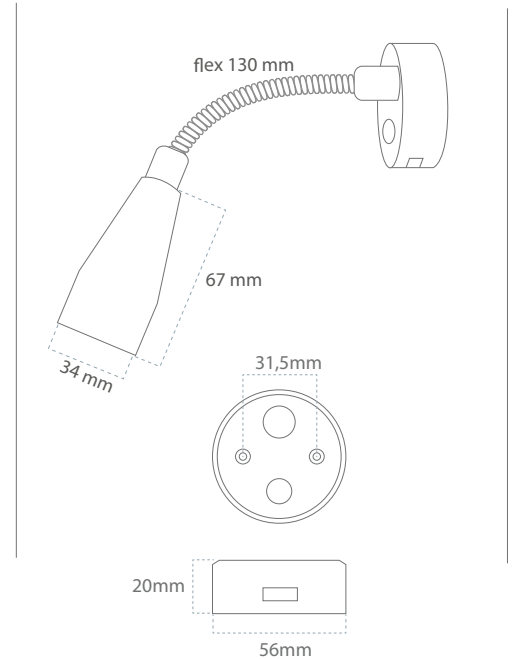

## MARY FLEX MINI w/usb and touch

DK

IP44

Effekt forbrug  
1,5 w

Ydelse  
93 Lm/w

Levetid  
40.000 timer  
(L70%)

Strømforsyning  
10-30 VDC

Materiale  
Aluminium  
Rustfri stål

Rustfrit stål (SS)

Grå (GR)

Sort (BL)

Varenavn	Lumen	Spredning	Effekt forbrug	Farvetemperatur	RA-værdi	LED fabrikat	USB Output
MARY-SS-FLEX-mini	140 lm	40°	1,5 w	3000	> 83	CREE	5V, 2Am
MARY-AL-GR-FLEX-mini	140 lm	40°	1,5 w	3000	> 83	CREE	5V, 2Am
MARY-AL-BL-FLEX-mini	140 lm	40°	1,5 w	3000	> 83	CREE	5V, 2Am
MARY-AL-TI-FLEX-mini	140 lm	40°	1,5 w	3000	> 83	CREE	5V, 2Am