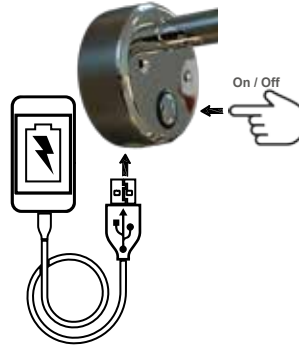

Casolux Marine light

Marine light system

MARY FLEX MINI w/usb and touch

DK

IP44

Effekt forbrug
1,5 w

Ydelse
93 Lm/w

Levetid
40.000 timer
(L70%)

Strømforsyning
10-30 VDC

Materiale
Aluminium
Rustfri stål

Grå (GR)

Varenavn	Lumen	Spredning	Effekt forbrug	Farvetemperatur	RA-værdi	LED fabrikat	USB Output
MARY-SS-FLEX-mini	140 lm	40°	1,5 w	3000	> 83	CREE	5V, 2Am
MARY-AL-GR-FLEX-mini	140 lm	40°	1,5 w	3000	> 83	CREE	5V, 2Am
MARY-AL-BL-FLEX-mini	140 lm	40°	1,5 w	3000	> 83	CREE	5V, 2Am
MARY-AL-TI-FLEX-mini	140 lm	40°	1,5 w	3000	> 83	CREE	5V, 2Am

Egenskaber

- Rustfrit stål (316) / Anodiseret aluminium sikre korrosion frit produkt i fugtige omgivelser.
- IP44 design med integreret varmestyring for lang levetid
- Tændes ved "touch" funktion i lampe fod
- Leveres med usb oplader i lampefod

Materiale

- SS: Aisi 316 rustfrit stål
- GR, BL: Anodiseret aluminium
- Flex: Forkromet messing med sort polyolefin betræk

Fordele

- Høj driftsikkerhed
- Vedligeholdelsesfri

Anvendelse

- Marine belysning