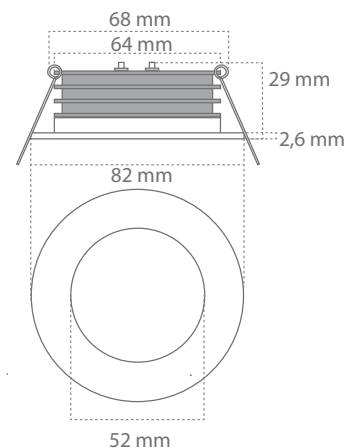

Strømforsyning
10-18 VDC

Materiale
Rustfrit stål
Aluminium

DL-MALOU-SS

MALOU-SS-SQ-OVAL
FRAME

MALOU-SS-SQ-RECT
FRAME

Varenavn	Lm/w	Lumen	Spredning	Volt	Effekt forbrug	Farvetemperatur	RA-værdi
DL-MALOU-SS-NDIM-3,3W	75	250	120°	10-18 VDC	3,3 w	3000 K	> 80

MALOU-SS-SQ-OVAL
FRAME

82 mm

MALOU-SS-SQ-RECT
FRAME