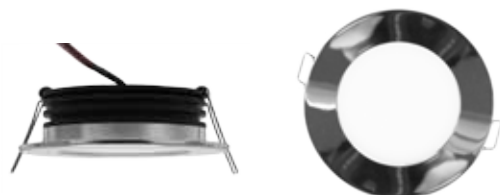

Casolux Marine light

Marine light system

MALOU 82 - 3,3 W

DK

IP65

Effekt forbrug
3,3 w

Ydelse
75 Lm/w

Levetid
50.000 timer
(L70%)

Strømforsyning
10-18 VDC

Materiale
Rustfrit stål
Aluminium

DL-MALOU-SS

MALOU-SS-SQ-OVAL
FRAME

MALOU-SS-SQ-RECT
FRAME

Varenavn	Lm/w	Lumen	Spredning	Volt	Effekt forbrug	Farvetemperatur	RA-værdi
DL-MALOU-SS-NDIM-3,3W	75	250	120°	10-18 VDC	3,3 w	3000 K	> 80

Egenskaber

- Rustfrit stål (316) / Anodiseret aluminium sikre korrosion frit produkt i fugtige omgivelser
- Kraftigt lys til marine belysning
- IP65 design med integreret varmestyring for lang levetid
- Høj kvalitets fremstilling sikrer per
- Kan også laves med firkantet Rustfri stål front

Materiale

- Front: Aisi 316 rustfrit stål, speil poleret
- Bagside: Anodiseret aluminium

Fordele

- Høj driftsikkerhed
- Vedligeholdelsesfri

Anvendelse

- Marine belysning

Skræddersyet løsning

- Front kan børstes eller laves i aluminium og farves i forskellige farver.